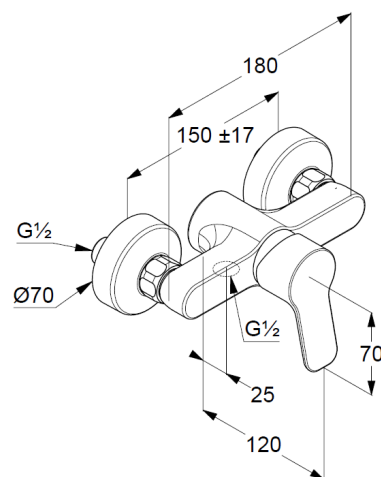

Техкарта

Изделие: KLUDI PURE&EASY
однорычажный смеситель для душа

№ арт.: 37 841 05 65

Поверхность: 05 хром

Описание:

литой рычаг
настенный монтаж
класс расхода воды В
керамический картридж
с ограничителем горячей воды
защита от обратного тока воды
отвод для душа G 1/2
s-образные эксцентрики

Фото

Размеры

График расхода воды