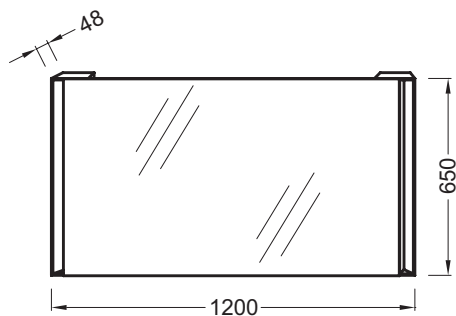

Технические характеристики

- РАЗМЕРЫ (CM) : 120 x 4.80 x 65 см
- ВЕС : 13 кг
- МАТЕРИАЛ : N/A
- ЭЛЕКТРИЦИТЕ : 230В, 24Вт, монтаж T4, класс II, IP 44
- PRODUIT INCLUS : (товар подлежит налогообложению в размере €0.12 за каждую единицу, не в комплекте)
- ROBINETTERIE RECOMMANDÉE : Смесители Stance - элегантность и легкость

Технический чертёж

Спецификация продукта : Зеркало 120 см. EB577. Коллекция : REVE. РАЗМЕРЫ (CM) : 120 x 4.80 x 65 см. ВЕС : 13 кг. МАТЕРИАЛ : N/A. ЭЛЕКТРИЦИТЕ : 230В, 24Вт, монтаж T4, класс II, IP 44. PRODUIT INCLUS : (товар подлежит налогообложению в размере €0.12 за каждую единицу, не в комплекте). ROBINETTERIE RECOMMANDÉE : Смесители Stance - элегантность и легкость.