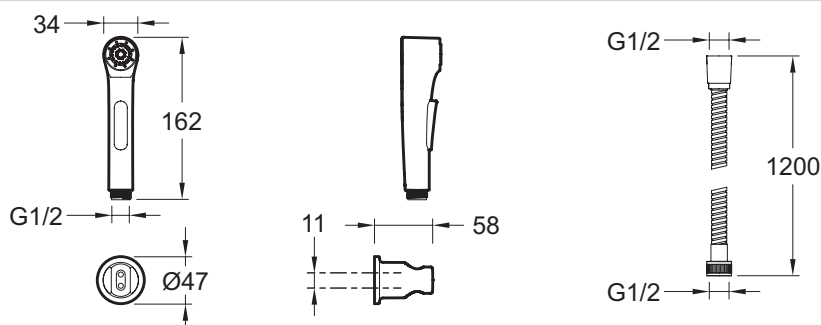

Коллекция: ELATE

Отделка\*:

CP - Хром

### Технические характеристики

• ВЕС: 0,4 кг

• ТИП УСТАНОВКИ: Крепление к стене

### Общая информация

Спецификация продукта: Гигиенический. E97258. Коллекция: ELATE. ВЕС: 0,4 кг. ТИП УСТАНОВКИ: Крепление к стене.