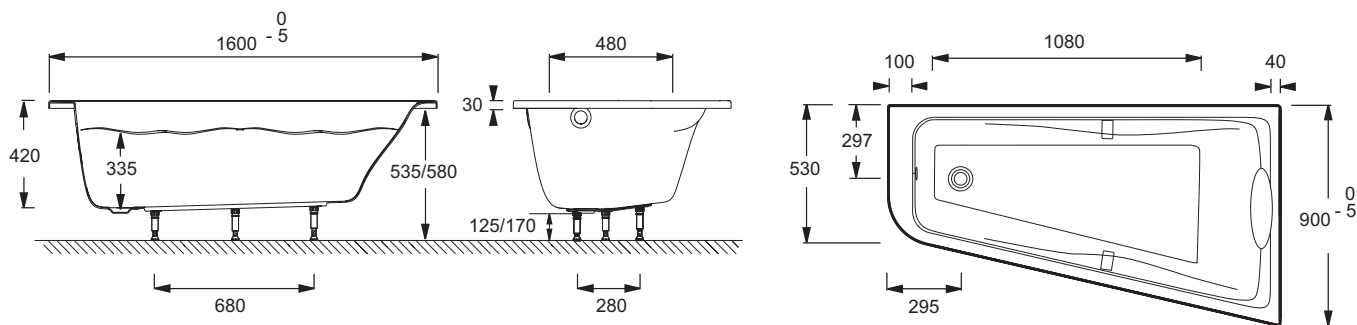

**E6081RU**

**Коллекция:** ODEON UP

**Отделки\*:**

00 - Белый

**Технические характеристики**

- РАЗМЕРЫ (CM) : 160 x 90 x 42 см
- МАТЕРИАЛ : Акрил
- VOLUME (L) : 171/101
- DIAMÈTRE DE BONDE (CM) : 5.2 см
- PIEDS : Не в комплекте
- VIDAGE : Не в комплекте
- ВЕС : 19.2 кг
- ТИП УСТАНОВКИ : Угловые
- FORME : Асимметричные
- VERSION : Правосторонняя
- MARCHE-PIEDS : Не в комплекте

**Продукты для комплектации**

- E6D015 : Ультратонкий слив
- E70174 : Автоматический слив-перелив (1м)
- E6D134 : Ультратонкий слив-перелив
- E6D159 : Слив-перелив

**Общая информация**

Спецификация продукта : Ванна асимметричная 160 x 90 см. E6081RU. Коллекция : ODEON UP. РАЗМЕРЫ (CM) : 160 x 90 x 42 см. ВЕС : 19.2 кг. МАТЕРИАЛ : Акрил. ТИП УСТАНОВКИ : Угловые. VOLUME (L) : 171/101. FORME : Асимметричные. DIAMÈTRE DE BONDE (CM) : 5.2 см. VERSION : Правосторонняя. PIEDS : Не в комплекте. MARCHE-PIEDS : Не в комплекте. VIDAGE : Не в комплекте.