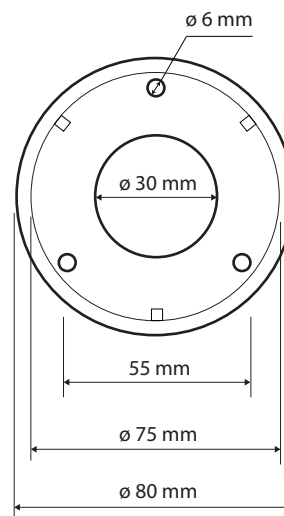

Pravé
Right
Recht

Parametry / Features / Eigenschaften

šířka / width / Breite:	580 mm
výška / height / Höhe:	1180 mm
hloubka / depth / Tiefe:	106 mm
nosnost / load capacity / Ladekapazität:	120 kg
materiál / material / Material:	nerez / stainless steel / rostfrei
povrch. úprava / finish / Oberfläche:	lesk / polished / poliert
záruka / warranty / Garantie:	6 let / 6 years / 6 Jahre
skryté kotvení / Secret Fix / Geheimnis Fix	