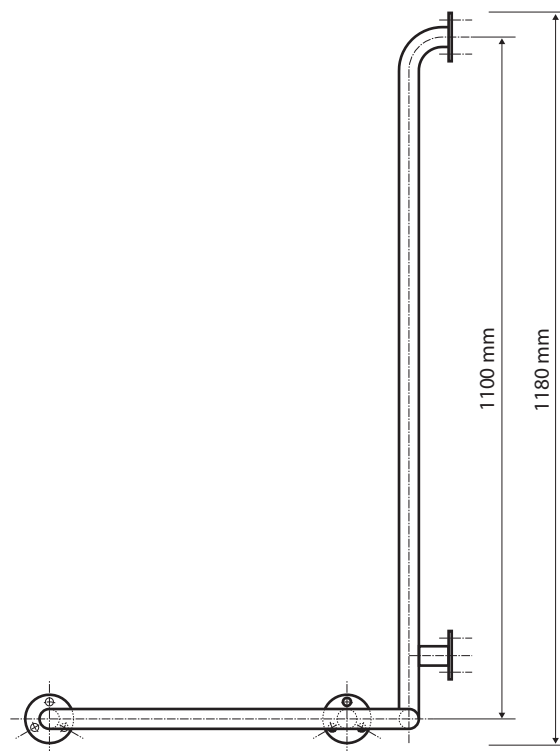

Pravé
Right
Recht

Parametry / Features / Eigenschaften

šířka / width / Breite:	580 mm
výška / height / Höhe:	1180 mm
hloubka / depth / Tiefe:	106 mm
nosnost / load capacity / Ladekapazität:	120 kg
materiál / material / Material:	nerez / stainless steel / rostfrei
povrch. úprava / finish / Oberfläche:	lesk / polished / poliert
záruka / warranty / Garantie:	6 let / 6 years / 6 Jahre
skryté kotvení / Secret Fix / Geheimnis Fix	