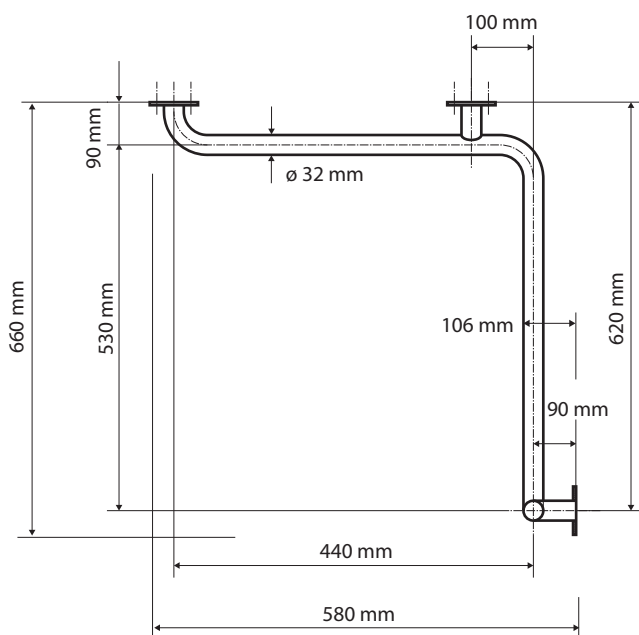

Pravé
Right
Recht

Parametry / Features / Eigenschaften

šířka / width / Breite:	580 mm
výška / height / Höhe:	1180 mm
hloubka / depth / Tiefe:	106 mm
nosnost / load capacity / Ladekapazität:	120 kg
materiál / material / Material:	nerez / stainless steel / rostfrei
povrch. úprava / finish / Oberfläche:	lesk / polished / poliert
záruka / warranty / Garantie:	6 let / 6 years / 6 Jahre
skryté kotvení / Secret Fix / Geheimnis Fix	