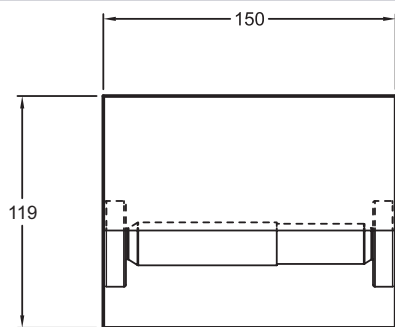

Общая информация

Спецификация продукта : Держатель для туалетной бумаги. 15207D. Коллекция : SINGULIER. ВЕС : 0.5 кг. ТИП УСТАНОВКИ : Крепление к стене. Коллекция Singulier, выполненная в отделке Хром, предлагает широкий ассортимент аксессуаров для ванной комнаты, которые дополнят Ваш интерьер..