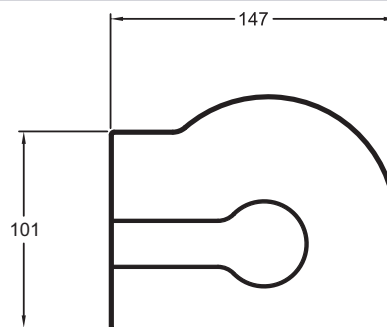

### Технические характеристики

- ВЕС : 0.5 кг
- Коллекция Singulier, выполненная в отделке Хром, предлагает широкий ассортимент аксессуаров для ванной комнаты, которые дополнят Ваш интерьер.

- ТИП УСТАНОВКИ : Крепление к стене

### Общая информация

Спецификация продукта : Держатель для туалетной бумаги. 15207D. Коллекция : SINGULIER. ВЕС : 0.5 кг. ТИП УСТАНОВКИ : Крепление к стене. Коллекция Singulier, выполненная в отделке Хром, предлагает широкий ассортимент аксессуаров для ванной комнаты, которые дополнят Ваш интерьер..