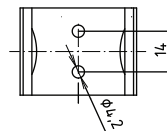

brzda / brake / Bremse:

Parametry / Features / Eigenschaften

| | |
|--|------------------------------------|
| šířka / width / Breite: | 100 mm |
| výška / height / Höhe: | 250 mm |
| hloubka / depth / Tiefe: | 829 mm |
| nosnost / load capacity / Ladekapazität: | 120 kg |
| materiál / material / Material: | nerez / stainless steel / rostfrei |
| povrch. úprava / finish / Oberfläche: | lesk / polished / poliert |
| brzda / brake / Bremse: | nerez / stainless steel / rostfrei |
| záruka / warranty / Garantie: | 6 let / 6 years / 6 Jahre |