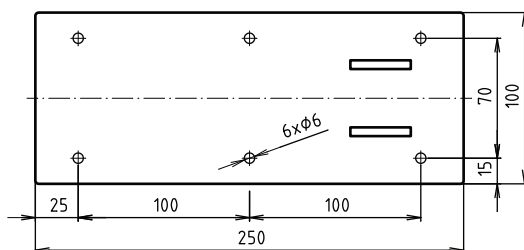

brzda / brake / Bremse:

Parametry / Features / Eigenschaften

| | |
|--|------------------------------------|
| šířka / width / Breite: | 100 mm |
| výška / height / Höhe: | 250 mm |
| hloubka / depth / Tiefe: | 829 mm |
| nosnost / load capacity / Ladekapazität: | 120 kg |
| materiál / material / Material: | nerez / stainless steel / rostfrei |
| povrch. úprava / finish / Oberfläche: | lesk / polished / poliert |
| brzda / brake / Bremse: | nerez / stainless steel / rostfrei |
| záruka / warranty / Garantie: | 6 let / 6 years / 6 Jahre |