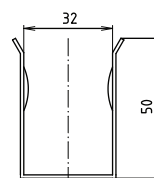

brzda / brake / Bremse:

Parametry / Features / Eigenschaften

| | |
|--|------------------------------------|
| šířka / width / Breite: | 100 mm |
| výška / height / Höhe: | 250 mm |
| hloubka / depth / Tiefe: | 829 mm |
| nosnost / load capacity / Ladekapazität: | 120 kg |
| materiál / material / Material: | nerez / stainless steel / rostfrei |
| povrch. úprava / finish / Oberfläche: | lesk / polished / poliert |
| brzda / brake / Bremse: | nerez / stainless steel / rostfrei |
| záruka / warranty / Garantie: | 6 let / 6 years / 6 Jahre |