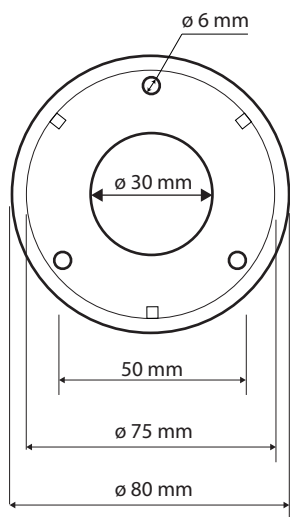

## Parametry / Features / Eigenschaften

šířka / width / Breite:	630 mm
výška / height / Höhe:	680 mm
hloubka / depth / Tiefe:	110 mm
nosnost / load capacity / Ladekapazität:	120 kg
materiál / material / Material:	mosaz / brass / Messing
povrch. úprava / finish / Oberfläche:	komaxit bílý / comaxit white / Komaxit weiß