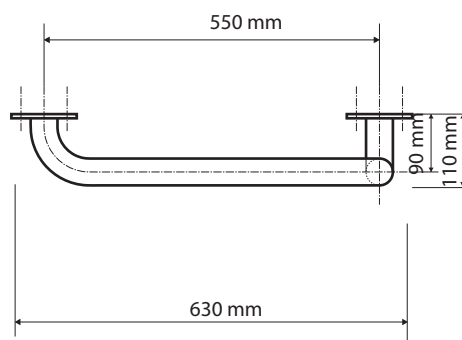

## Parametry / Features / Eigenschaften

šířka / width / Breite:	630 mm
výška / height / Höhe:	680 mm
hloubka / depth / Tiefe:	110 mm
nosnost / load capacity / Ladekapazität:	120 kg
materiál / material / Material:	mosaz / brass / Messing
povrch. úprava / finish / Oberfläche:	komaxit bílý / comaxit white / Komaxit weiß