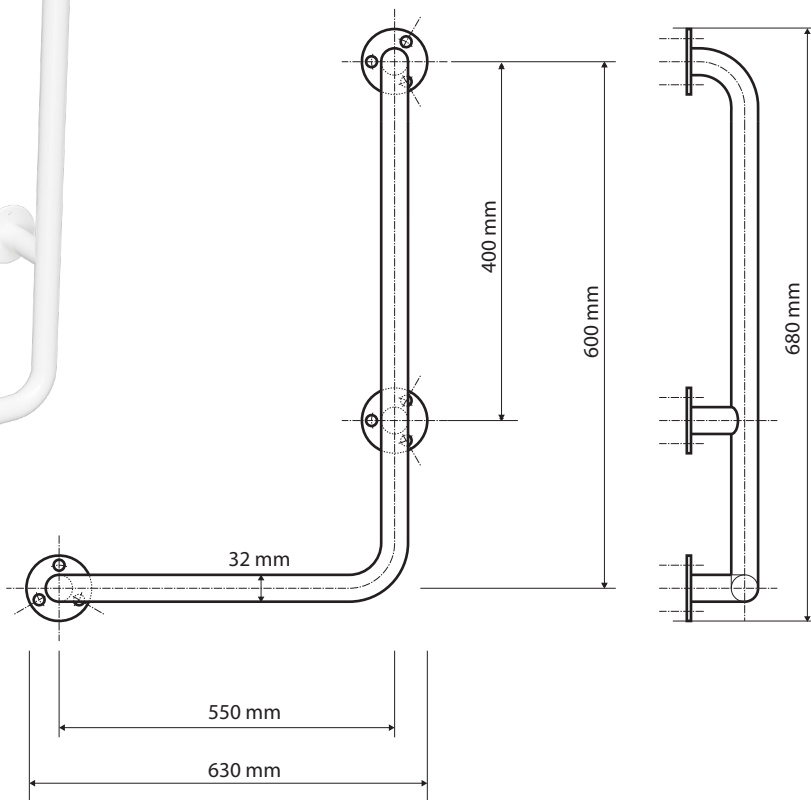

## Parametry / Features / Eigenschaften

šířka / width / Breite:	630 mm
výška / height / Höhe:	680 mm
hloubka / depth / Tiefe:	110 mm
nosnost / load capacity / Ladekapazität:	120 kg
materiál / material / Material:	mosaz / brass / Messing
povrch. úprava / finish / Oberfläche:	komaxit bílý / comaxit white / Komaxit weiß