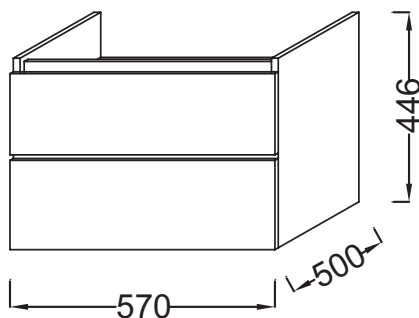

EB504

Коллекция: PARALLEL

Отделки*:

E10 - Квебекский Дуб

N18 - Белый Блестящий

Общие характеристики:

Преимущества для конечного пользователя

- КОМФОРТ: ящики с механизмом "плавное закрытие"

Технические характеристики

- РАЗМЕРЫ (СМ) : 57 x 50 x 44,60 см
- МАТЕРИАЛ : ДСП Меламин
- RANGEMENT : 2 выдвижных ящика с механизмом «плавное закрытие»
- TYPE MEUBLE DE COMPLÉMENT : Тумбы
- Без отверстия для сифона: не может быть установлена под умывальник
- ВЕС : 25 кг
- ТИП УСТАНОВКИ : Подвесная
- TYPE DE RANGEMENT : Выдвижные ящики
- POIGNÉE : Встроенная ручка
- Лаковое покрытие недоступно для этой коллекции

Технический чертёж

Спецификация продукта : Мебель 57 см, 2 выдвижных ящика 57 x 50 x 44,60 см. EB504. Коллекция : PARALLEL. РАЗМЕРЫ (СМ) : 57 x 50 x 44,60 см. ВЕС : 25 кг. МАТЕРИАЛ : ДСП Меламин. ТИП УСТАНОВКИ : Подвесная. RANGEMENT : 2 выдвижных ящика с механизмом «плавное закрытие». TYPE DE RANGEMENT : Выдвижные ящики. TYPE MEUBLE DE COMPLÉMENT : Тумбы. POIGNÉE : Встроенная ручка. Без отверстия для сифона: не может быть установлена под умывальник. Лаковое покрытие недоступно для этой коллекции.