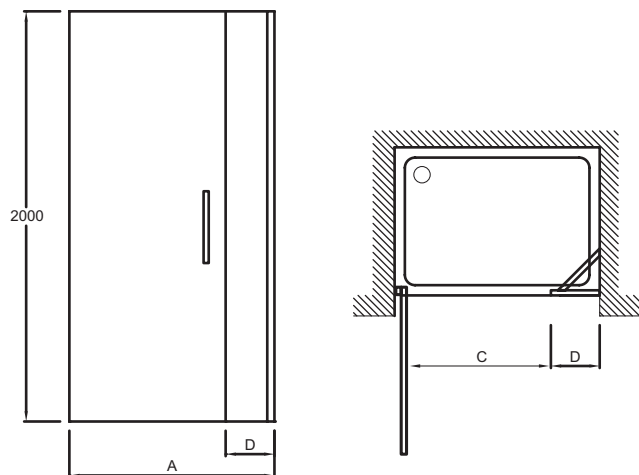

Технический чертеж

	E22T91 + E22L40	E22T91 + E22L50
Mm	1300	1400
A mini/maxi	1264 / 1300	1364 / 1400
C	750	750
D	400	500