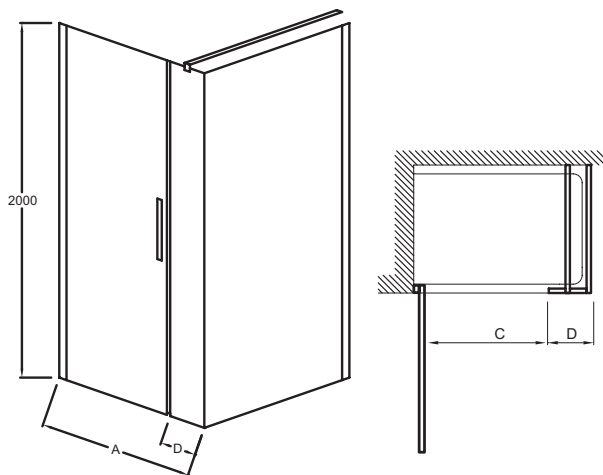

E22T91 + E22L40	E22T91 + E22L50
Mm	1300	1400
A mini/maxi	1264 / 1300	1364 / 1400
C	750	750
D	400	500

Спецификация продукта : Распашная дверь 90 см. E22T91. Коллекция : CONTRA. РАЗМЕРЫ (CM) : 200 x 90 см. ВЕС : 32 кг. МАТЕРИАЛ : Прозрачное стекло. ТИП УСТАНОВКИ : Угловые. LARGEUR MIN/MAX D'ACCÈS AVEC PORTE AVEC FIXE EN CM : 86,4 - 88,2 см. LARGEUR DE PASSAGE EN CM : 75. BARRE DE RENFORT : Требуется: горизонтальная или диагональная. ÉPAISSEUR DE VERRE EN MM : 6. TYPE DE PAROI : Реверсивные. CONFIGURATION : Закрытое пространство. Водонепроницаемость: магниты на раме для надежного закрывания двери, хромированный порожек для более надежной установки.

*В зависимости от конфигурации компьютера или настроек принтера, технических факторов и характеристик, цвета, которые Вы видите могут не полностью соответствовать настоящим цветам и являются схематическими.