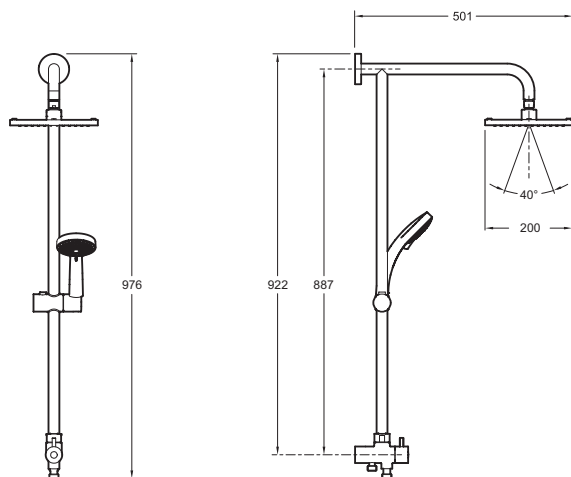

E45893

Коллекция: EO

Отделка\*:

CP - Хром

Общие характеристики:

### Технические характеристики

- ВЕС : 3.2 кг
- ТИП УСТАНОВКИ : Крепление к стене
- AVEC OU SANS ROBINETTERIE : БЕЗ СМЕСИТЕЛЯ
- DESIGN DE ROBINETTERIE DE DOUCHE : КРУГЛЫЙ СОВРЕМЕННЫЙ
- FORME DE LA DOUCHE DE TÊTE : КРУГЛЫЙ
- INVERSEUR : 0
- МАТЕРИАЛ : N/A
- TYPE D'ACCESSOIRE : 0
- MITIGEUR : ТЕРМОСТАТИЧЕСКИЙ
- TYPOLOGIE DE ROBINETTERIE DE DOUCHE : ТЕРМОСТАТИЧЕСКИЙ
- SORTIE D'EAU : ДВА ВЫХОДА ВОДЫ
- TYPE DE FLEXIBLE : Нескручивающийся

### Технический чертёж

Спецификация продукта : Душевая колонна с квадратным верхним душем 200 мм. E45893. Коллекция : EO. ВЕС : 3.2 кг. МАТЕРИАЛ : N/A. ТИП УСТАНОВКИ : Крепление к стене. TYPE D'ACCESSOIRE : 0. AVEC OU SANS ROBINETTERIE : БЕЗ СМЕСИТЕЛЯ. MITIGEUR : ТЕРМОСТАТИЧЕСКИЙ. DESIGN DE ROBINETTERIE DE DOUCHE : КРУГЛЫЙ СОВРЕМЕННЫЙ. TYPOLOGIE DE ROBINETTERIE DE DOUCHE : ТЕРМОСТАТИЧЕСКИЙ. FORME DE LA DOUCHE DE TÊTE : КРУГЛЫЙ. SORTIE D'EAU : ДВА ВЫХОДА ВОДЫ. INVERSEUR : 0. TYPE DE FLEXIBLE : Нескручивающийся.