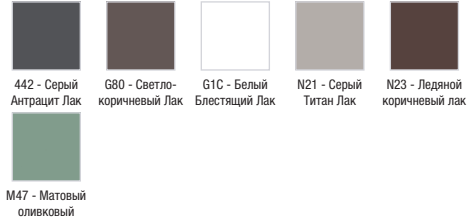

EB1106

Коллекция: PRESQU'ILE

Отделки*:

Общие характеристики:

Преимущества для конечного пользователя

- Элегантный дизайн: романтическая коллекция объединяет в себе женственные линии и элегантные отделки, которые позволяют насладиться атмосферой настоящей французской ванной комнаты
- Покрытие: элегантность встроенных ручек и отделки из красного дерева
- Комфорт: ящики с механизмом "плавное закрывание"
- Оптимизированное хранение: 1 ящик с секциями для хранения аксессуаров