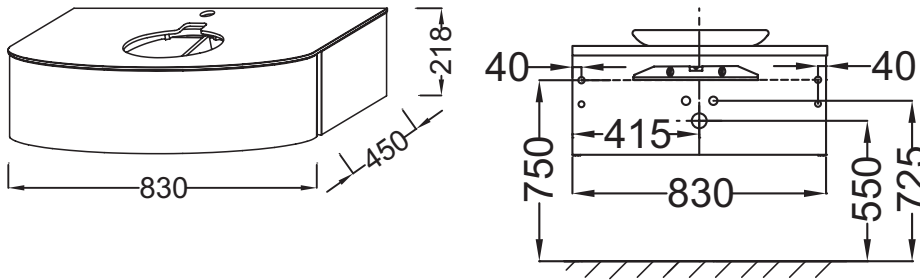

EB1106

Коллекция: PRESQU'ILE

Отделки*:

Общие характеристики:

Преимущества для конечного пользователя

- Элегантный дизайн: романтическая коллекция объединяет в себе женственные линии и элегантные отделки, которые позволяют насладиться атмосферой настоящей французской ванной комнаты
- Покрытие: элегантность встроенных ручек и отделки из красного дерева
- Комфорт: ящики с механизмом "плавное закрывание"
- Оптимизированное хранение: 1 ящик с секциями для хранения аксессуаров

Технические характеристики

- РАЗМЕРЫ (CM) : 83 x 45 x 22 см
- МАТЕРИАЛ : N/A
- RANGEMENT : 1 выдвижной ящик с механизмом «плавное закрывание»
- POIGNÉE : Встроенные
- FIXATION : Установщику понадобится набор крепежей для монтажа на стену
- ВЕС : 24 кг
- ТИП УСТАНОВКИ : Подвесная
- TYPE DE RANGEMENT : Выдвижные ящики
- RANGEMENT INTERIEUR : 1 съемный органайзер для хранения

Продукты для комплектации

- E4439 : Раковина-чаша 60 см

Технический чертёж

Спецификация продукта : Мебель 83 см для раковины-чаши. EB1106. Коллекция : PRESQU'ILE. РАЗМЕРЫ (CM) : 83 x 45 x 22 см. ВЕС : 24 кг. МАТЕРИАЛ : N/A. ТИП УСТАНОВКИ : Подвесная. RANGEMENT : 1 выдвижной ящик с механизмом «плавное закрывание». TYPE DE RANGEMENT : Выдвижные ящики. POIGNÉE : Встроенные. RANGEMENT INTERIEUR : 1 съемный органайзер для хранения. FIXATION : Установщику понадобится набор крепежей для монтажа на стену.