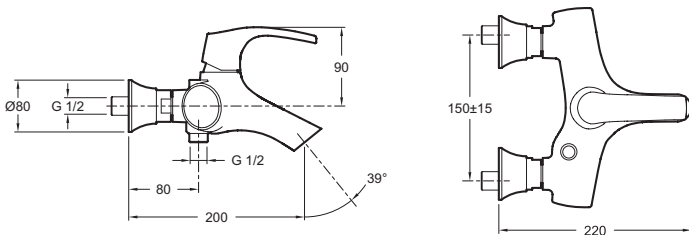

**E71680**

**Коллекция:** SYMBOL

**Отделка\*:**

CP - Хром

**Общие характеристики:**

### Технические характеристики

- ВЕС : 3.9 кг
- ТИП УСТАНОВКИ : Крепление к стене
- D<sup>2</sup>BIT (L/MN SOUS 3 BARS) : 20 л/мин
- RACCORDS : С соединителями и настенными крепежами
- ENTRAXE (MM) : 150 ± 15 мм
- GARANTIE FINITION : 10 лет
- Обратный клапан в комплекте
- МАТЕРИАЛ : N/A
- TYPE : Однорычажный
- SAILLIE DU BEC (MM) : 120 мм
- M<sup>2</sup>CANISME : Керамический картридж
- TYPE D'INSTALLATION : Настенные
- Роскошь, элегантность, плавные линии
- Скрытый азратор с антиизвестковым покрытием

### Технический чертёж

Спецификация продукта : Настенный смеситель для ванны/душа. E71680. Коллекция : SYMBOL. ВЕС : 3.9 кг. МАТЕРИАЛ : N/A. ТИП УСТАНОВКИ : Крепление к стене. TYPE : Однорычажный. D<sup>2</sup>BIT (L/MN SOUS 3 BARS) : 20 л/мин. SAILLIE DU BEC (MM) : 120 мм. RACCORDS : С соединителями и настенными крепежами. M<sup>2</sup>CANISME : Керамический картридж. ENTRAXE (MM) : 150 ± 15 мм. TYPE D'INSTALLATION : Настенные. GARANTIE FINITION : 10 лет. Роскошь, элегантность, плавные линии. Обратный клапан в комплекте. Скрытый азратор с антиизвестковым покрытием.