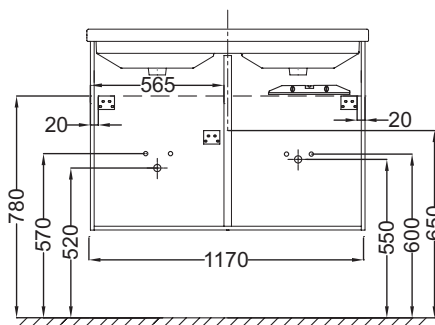

- РАЗМЕРЫ (CM) : 117 x 47 x 56 см
- МАТЕРИАЛ : Меламин
- RANGEMENT : 2 выдвигаемых ящика с механизмом «плавное закрывание»
- FIXATION : Установщику понадобится набор крепежей для монтажа на стену
- В качестве опции: основа для мебели 117 см EB1298, ножки B32 см EB918

- ВЕС : 45 кг
- ТИП УСТАНОВКИ : Подвесная
- TYPE DE RANGEMENT : Выдвигаемые ящики
- ROBINETTERIE RECOMMANDÉE : Смесители Toobí - плавные линии и природный поток воды
- Лаковое покрытие недоступно для этой коллекции

Продукты для комплектации

- EXF112 : Двойная подвесная раковина-столешница 120 x 48 см

Технический чертёж

Спецификация продукта : Мебель для раковины-столешницы 117 x 47 x 56 см. EB1279. Коллекция : STRUKTURA. РАЗМЕРЫ (CM) : 117 x 47 x 56 см. ВЕС : 45 кг. МАТЕРИАЛ : Меламин. ТИП УСТАНОВКИ : Подвесная. RANGEMENT : 2 выдвигаемых ящика с механизмом «плавное закрывание». TYPE DE RANGEMENT : Выдвигаемые ящики. FIXATION : Установщику понадобится набор крепежей для монтажа на стену. ROBINETTERIE RECOMMANDÉE : Смесители Toobí - плавные линии и природный поток воды. В качестве опции: основа для мебели 117 см EB1298, ножки B32 см EB918. Лаковое покрытие недоступно для этой коллекции.