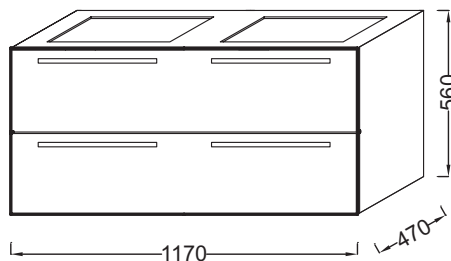

- РАЗМЕРЫ (CM) : 117 x 47 x 56 см
- МАТЕРИАЛ : Меламин
- RANGEMENT : 2 выдвигаемых ящика с механизмом «плавное закрывание»
- FIXATION : Установщику понадобится набор крепежей для монтажа на стену
- В качестве опции: основа для мебели 117 см EB1298, ножки B32 см EB918

- ВЕС : 45 кг
- ТИП УСТАНОВКИ : Подвесная
- TYPE DE RANGEMENT : Выдвигаемые ящики
- ROBINETTERIE RECOMMANDÉE : Смесители Toobí - плавные линии и природный поток воды
- Лаковое покрытие недоступно для этой коллекции

Продукты для комплектации

- EXF112 : Двойная подвесная раковина-столешница 120 x 48 см

Технический чертёж

Спецификация продукта : Мебель для раковины-столешницы 117 x 47 x 56 см. EB1279. Коллекция : STRUKTURA. РАЗМЕРЫ (CM) : 117 x 47 x 56 см. ВЕС : 45 кг. МАТЕРИАЛ : Меламин. ТИП УСТАНОВКИ : Подвесная. RANGEMENT : 2 выдвигаемых ящика с механизмом «плавное закрывание». TYPE DE RANGEMENT : Выдвигаемые ящики. FIXATION : Установщику понадобится набор крепежей для монтажа на стену. ROBINETTERIE RECOMMANDÉE : Смесители Toobí - плавные линии и природный поток воды. В качестве опции: основа для мебели 117 см EB1298, ножки B32 см EB918. Лаковое покрытие недоступно для этой коллекции.