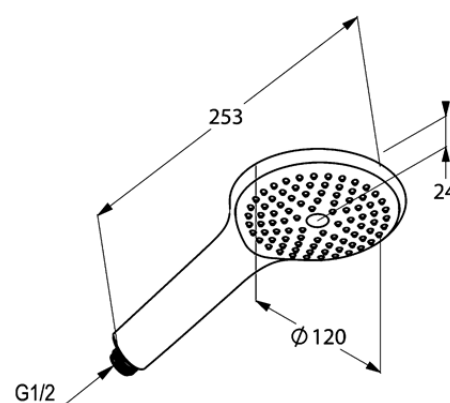

Изделие: **KLUDI FRESHLINE 1S**  
душевая лейка DN 15

Номер артикула: **67 800 05-00**

Поверхность: **хром**

Описание изделия:

бодрящая струя  
система быстрой очистки  
от известковых отложений  
подключение G 1/2

Фото продукта

Размеры

График расхода воды