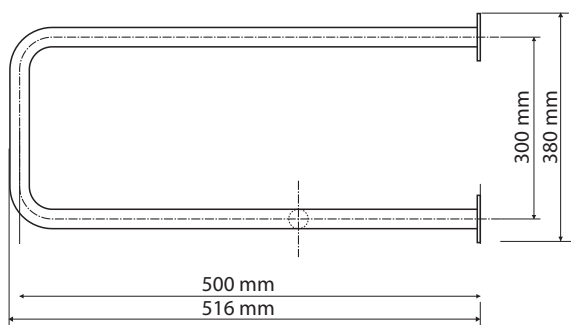

Levé
 Left
 Links

Parametry / Features / Eigenschaften

šířka / width / Breite:	235 mm
výška / height / Höhe:	380 mm
hloubka / depth / Tiefe:	516 mm
nosnost / load capacity / Ladekapazität:	120 kg
materiál / material / Material:	nerez / stainless steel / rostfrei
povrch. úprava / finish / Oberfläche:	lesk / polished / poliert
záruka / warranty / Garantie:	6 let / 6 years / 6 Jahre
skryté kotvení / Secret Fix / Geheimnis Fix	