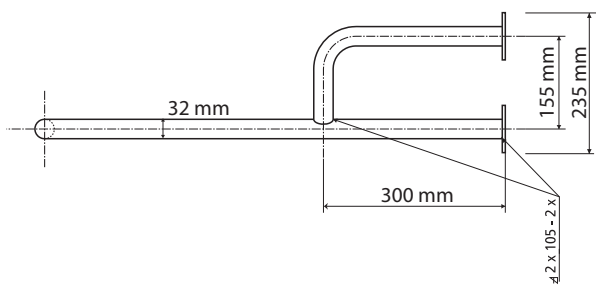

Levé
 Left
 Links

Parametry / Features / Eigenschaften

šířka / width / Breite:	235 mm
výška / height / Höhe:	380 mm
hloubka / depth / Tiefe:	516 mm
nosnost / load capacity / Ladekapazität:	120 kg
materiál / material / Material:	nerez / stainless steel / rostfrei
povrch. úprava / finish / Oberfläche:	lesk / polished / poliert
záruka / warranty / Garantie:	6 let / 6 years / 6 Jahre
skryté kotvení / Secret Fix / Geheimnis Fix	