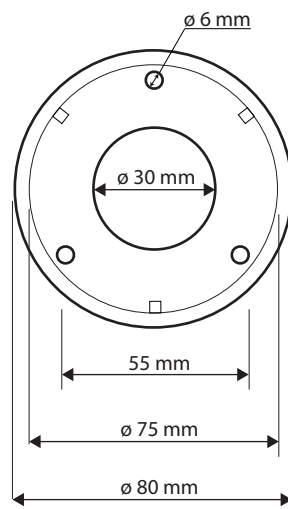

Levé
 Left
 Links

Parametry / Features / Eigenschaften

šířka / width / Breite:	235 mm
výška / height / Höhe:	380 mm
hloubka / depth / Tiefe:	516 mm
nosnost / load capacity / Ladekapazität:	120 kg
materiál / material / Material:	nerez / stainless steel / rostfrei
povrch. úprava / finish / Oberfläche:	lesk / polished / poliert
záruka / warranty / Garantie:	6 let / 6 years / 6 Jahre
skryté kotvení / Secret Fix / Geheimnis Fix	