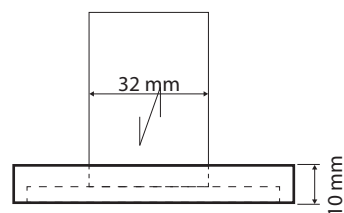

Levé
 Left
 Links

Parametry / Features / Eigenschaften

šířka / width / Breite:	235 mm
výška / height / Höhe:	380 mm
hloubka / depth / Tiefe:	516 mm
nosnost / load capacity / Ladekapazität:	120 kg
materiál / material / Material:	nerez / stainless steel / rostfrei
povrch. úprava / finish / Oberfläche:	lesk / polished / poliert
záruka / warranty / Garantie:	6 let / 6 years / 6 Jahre
skryté kotvení / Secret Fix / Geheimnis Fix	