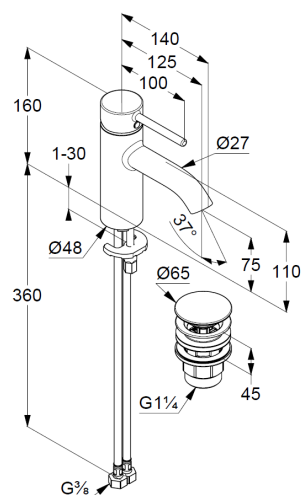

KLUDI BOZZ

однорычажный смеситель на умывальник 75

№ артикула:

38 266 39 76

Поверхность:

черный матовый

Описание:

литой рычаг

монтаж на одно отверстие

расход воды 5 л/мин при давлении 3 бара

аэратор s-pointer Caché M 18,5 x 1

керамический картридж с ограничителем

горячей воды

гибкая подводка G 3/8

система быстрого монтажа

донный клапан PUSH-OPEN

высота излива 75 мм

ФОТО

РАЗМЕРЫ

ГРАФИК РАСХОДА ВОДЫ