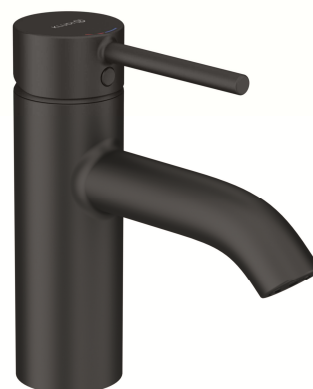

KLUDI BOZZ

однорычажный смеситель на умывальник 75

№ артикула:

38 266 39 76

Поверхность:

черный матовый

Описание:

литой рычаг

монтаж на одно отверстие

расход воды 5 л/мин при давлении 3 бара

аэратор s-pointer Caché M 18,5 x 1

керамический картридж с ограничителем

горячей воды

гибкая подводка G 3/8

система быстрого монтажа

донный клапан PUSH-OPEN

высота излива 75 мм

ФОТО

РАЗМЕРЫ

ГРАФИК РАСХОДА ВОДЫ