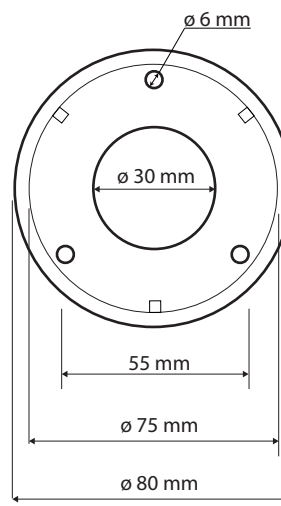

## Parametry / Features / Eigenschaften

šířka / width / Breite:	235 mm
výška / height / Höhe:	380 mm
hloubka / depth / Tiefe:	516 mm
nosnost / load capacity / Ladekapazität:	120 kg
materiál / material / Material:	nerez / stainless steel / rostfrei
povrch. úprava / finish / Oberfläche:	lesk / polished / poliert
záruka / warranty / Garantie:	6 let / 6 years / 6 Jahre
skryté kotvení / Secret Fix / Geheimnis Fix	