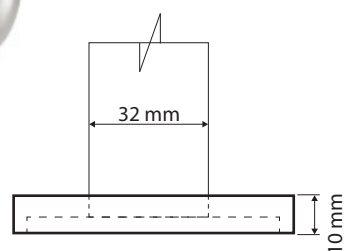

## Parametry / Features / Eigenschaften

šířka / width / Breite:	235 mm
výška / height / Höhe:	380 mm
hloubka / depth / Tiefe:	516 mm
nosnost / load capacity / Ladekapazität:	120 kg
materiál / material / Material:	nerez / stainless steel / rostfrei
povrch. úprava / finish / Oberfläche:	lesk / polished / poliert
záruka / warranty / Garantie:	6 let / 6 years / 6 Jahre
skryté kotvení / Secret Fix / Geheimnis Fix	