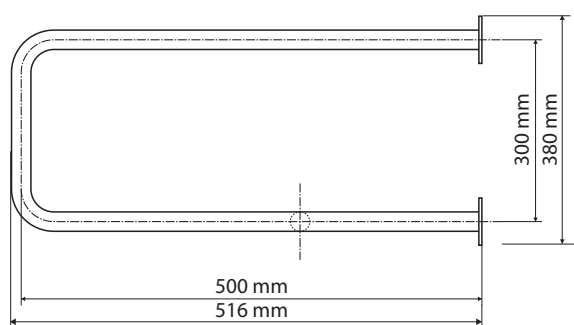

## Parametry / Features / Eigenschaften

šířka / width / Breite:	235 mm
výška / height / Höhe:	380 mm
hloubka / depth / Tiefe:	516 mm
nosnost / load capacity / Ladekapazität:	120 kg
materiál / material / Material:	nerez / stainless steel / rostfrei
povrch. úprava / finish / Oberfläche:	lesk / polished / poliert
záruka / warranty / Garantie:	6 let / 6 years / 6 Jahre
skryté kotvení / Secret Fix / Geheimnis Fix	