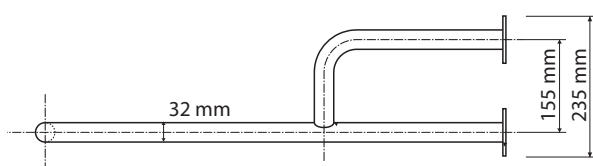

## Parametry / Features / Eigenschaften

šířka / width / Breite:	235 mm
výška / height / Höhe:	380 mm
hloubka / depth / Tiefe:	516 mm
nosnost / load capacity / Ladekapazität:	120 kg
materiál / material / Material:	nerez / stainless steel / rostfrei
povrch. úprava / finish / Oberfläche:	lesk / polished / poliert
záruka / warranty / Garantie:	6 let / 6 years / 6 Jahre
skryté kotvení / Secret Fix / Geheimnis Fix	