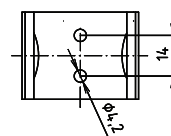

### Parametry / Features / Eigenschaften

šířka / width / Breite:	100 mm
výška / height / Höhe:	250 (800) mm
hloubka / depth / Tiefe:	829 mm
nosnost / load capacity / Ladekapazität:	120 kg
materiál / material / Material:	Fe
povrch. úprava / finish / Oberfläche:	komaxit / comaxit / Komaxit
barva / color / Farbe:	bílá / white / weiß
brzda / brake / Bremse:	nerez / stainless steel / rostfrei
záruka / warranty / Garantie:	2 roky / 2 years / 2 Jahre