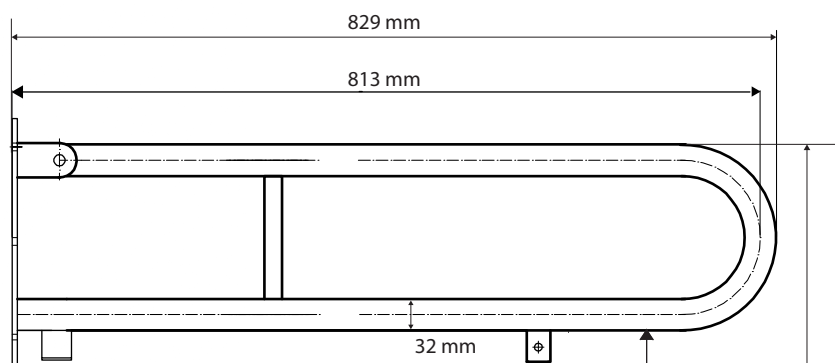

### Parametry / Features / Eigenschaften

šířka / width / Breite:	100 mm
výška / height / Höhe:	250 (800) mm
hloubka / depth / Tiefe:	829 mm
nosnost / load capacity / Ladekapazität:	120 kg
materiál / material / Material:	Fe
povrch. úprava / finish / Oberfläche:	komaxit / comaxit / Komaxit
barva / color / Farbe:	bílá / white / weiß
brzda / brake / Bremse:	nerez / stainless steel / rostfrei
záruka / warranty / Garantie:	2 roky / 2 years / 2 Jahre