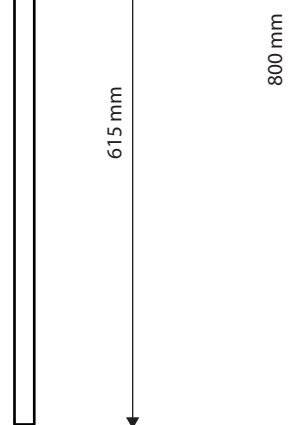

### Parametry / Features / Eigenschaften

šířka / width / Breite:	100 mm
výška / height / Höhe:	250 (800) mm
hloubka / depth / Tiefe:	829 mm
nosnost / load capacity / Ladekapazität:	120 kg
materiál / material / Material:	Fe
povrch. úprava / finish / Oberfläche:	komaxit / comaxit / Komaxit
barva / color / Farbe:	bílá / white / weiß
brzda / brake / Bremse:	nerez / stainless steel / rostfrei
záruka / warranty / Garantie:	2 roky / 2 years / 2 Jahre