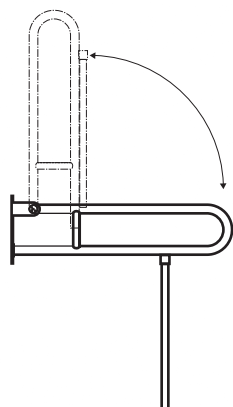

brzda / brake / Bremse:

### Parametry / Features / Eigenschaften

šířka / width / Breite:	100 mm
výška / height / Höhe:	250 (800) mm
hloubka / depth / Tiefe:	829 mm
nosnost / load capacity / Ladekapazität:	120 kg
materiál / material / Material:	Fe
povrch. úprava / finish / Oberfläche:	komaxit / comaxit / Komaxit
barva / color / Farbe:	bílá / white / weiß
brzda / brake / Bremse:	nerez / stainless steel / rostfrei
záruka / warranty / Garantie:	2 roky / 2 years / 2 Jahre