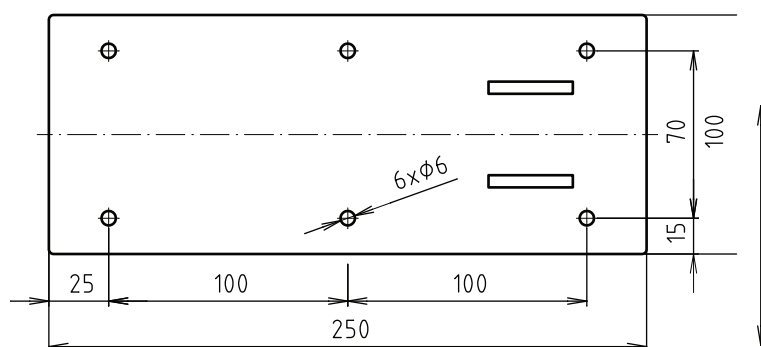

### Parametry / Features / Eigenschaften

šířka / width / Breite:	100 mm
výška / height / Höhe:	250 (800) mm
hloubka / depth / Tiefe:	829 mm
nosnost / load capacity / Ladekapazität:	120 kg
materiál / material / Material:	Fe
povrch. úprava / finish / Oberfläche:	komaxit / comaxit / Komaxit
barva / color / Farbe:	bílá / white / weiß
brzda / brake / Bremse:	nerez / stainless steel / rostfrei
záruka / warranty / Garantie:	2 roky / 2 years / 2 Jahre