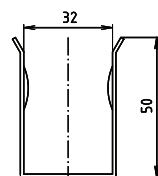

### Parametry / Features / Eigenschaften

šířka / width / Breite:	100 mm
výška / height / Höhe:	250 (800) mm
hloubka / depth / Tiefe:	829 mm
nosnost / load capacity / Ladekapazität:	120 kg
materiál / material / Material:	Fe
povrch. úprava / finish / Oberfläche:	komaxit / comaxit / Komaxit
barva / color / Farbe:	bílá / white / weiß
brzda / brake / Bremse:	nerez / stainless steel / rostfrei
záruka / warranty / Garantie:	2 roky / 2 years / 2 Jahre