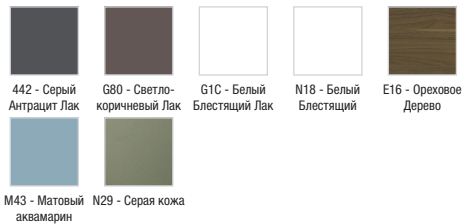

EB2061-RA

Коллекция: VOX

Отделки*:

Общие характеристики:

Преимущества для конечного пользователя

- Функциональность: система хранения (мебель с 2 или 3 выдвижными ящиками)
- Широкий выбор: встроенные ручки и большой выбор отделки

Технические характеристики

- РАЗМЕРЫ (CM) : 80 x 46 x 47 см
- МАТЕРИАЛ : Лак или меламин
- RANGEMENT : 2 выдвижных ящика с механизмом «плавное закрывание».
- TYPE MEUBLE DE COMPLÉMENT : Тумбы
- ВЕС : 29 кг
- НОРМЫ И ПРАВИЛА : NF
- TYPE DE RANGEMENT : Выдвижные ящики
- POIGNÉE : Встроенная ручка из нержавеющей стали

Связанные продукты

- EB322 : Комплект ножек 38 см

Технический чертеж

Спецификация продукта : Мебель для раковины-столешницы, 2 ящика, встроенные ручки 80 x 46 x 47 см. EB2061-RA. Коллекция : VOX. РАЗМЕРЫ (CM) : 80 x 46 x 47 см. ВЕС : 29 кг. МАТЕРИАЛ : Лак или меламин. НОРМЫ И ПРАВИЛА : NF. RANGEMENT : 2 выдвижных ящика с механизмом «плавное закрывание».. TYPE DE RANGEMENT : Выдвижные ящики. TYPE MEUBLE DE COMPLÉMENT : Тумбы. POIGNÉE : Встроенная ручка из нержавеющей стали.