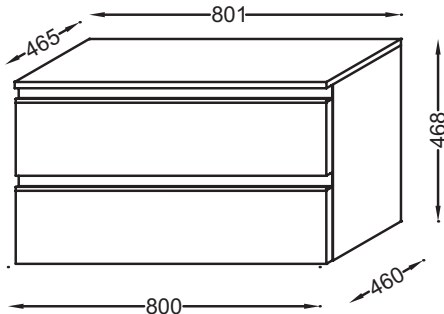

Технические характеристики

- РАЗМЕРЫ (CM) : 80 x 46 x 47 см
- МАТЕРИАЛ : Лак или меламин
- RANGEMENT : 2 выдвижных ящика с механизмом «плавное закрывание».
- TYPE MEUBLE DE COMPLÉMENT : Тумбы
- ВЕС : 29 кг
- НОРМЫ И ПРАВИЛА : NF
- TYPE DE RANGEMENT : Выдвижные ящики
- POIGNÉE : Встроенная ручка из нержавеющей стали

Связанные продукты

- EB322 : Комплект ножек 38 см

Технический чертеж

Спецификация продукта : Мебель для раковины-столешницы, 2 ящика, встроенные ручки 80 x 46 x 47 см. EB2061-RA. Коллекция : VOX. РАЗМЕРЫ (CM) : 80 x 46 x 47 см. ВЕС : 29 кг. МАТЕРИАЛ : Лак или меламин. НОРМЫ И ПРАВИЛА : NF. RANGEMENT : 2 выдвижных ящика с механизмом «плавное закрывание».. TYPE DE RANGEMENT : Выдвижные ящики. TYPE MEUBLE DE COMPLÉMENT : Тумбы. POIGNÉE : Встроенная ручка из нержавеющей стали.