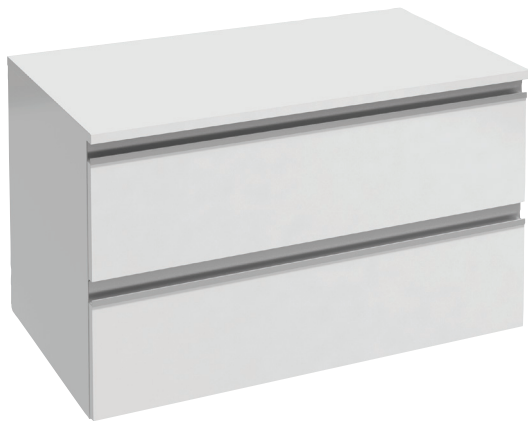

EB2061-RA

Коллекция: VOX

Отделки*:

Общие характеристики:

Преимущества для конечного пользователя

- Функциональность: система хранения (мебель с 2 или 3 выдвижными ящиками)
- Широкий выбор: встроенные ручки и большой выбор отделки

Технические характеристики

- РАЗМЕРЫ (CM) : 80 x 46 x 47 см
- МАТЕРИАЛ : Лак или меламин
- RANGEMENT : 2 выдвижных ящика с механизмом «плавное закрывание».
- TYPE MEUBLE DE COMPLÉMENT : Тумбы
- ВЕС : 29 кг
- НОРМЫ И ПРАВИЛА : NF
- TYPE DE RANGEMENT : Выдвижные ящики
- POIGNÉE : Встроенная ручка из нержавеющей стали

Связанные продукты

- EB322 : Комплект ножек 38 см

Технический чертеж

Спецификация продукта : Мебель для раковины-столешницы, 2 ящика, встроенные ручки 80 x 46 x 47 см. EB2061-RA. Коллекция : VOX. РАЗМЕРЫ (CM) : 80 x 46 x 47 см. ВЕС : 29 кг. МАТЕРИАЛ : Лак или меламин. НОРМЫ И ПРАВИЛА : NF. RANGEMENT : 2 выдвижных ящика с механизмом «плавное закрывание».. TYPE DE RANGEMENT : Выдвижные ящики. TYPE MEUBLE DE COMPLÉMENT : Тумбы. POIGNÉE : Встроенная ручка из нержавеющей стали.