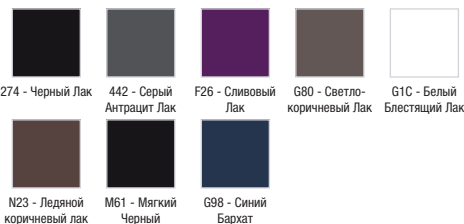

Коллекция: TERRACE

Отделки*:

Общие характеристики:

Преимущества для конечного пользователя

- Уникальный дизайн: утонченная, элегантная геометрия линий создает современный дизайн
- Идеальное покрытие: роскошная отделка полочек из цельного дерева
- Уникальная функциональность: коллекция Terrace оптимизирует доступное пространство, упрощает хранение туалетных принадлежностей благодаря вертикальной нише с 4 полками

Технические характеристики

- РАЗМЕРЫ (CM) : 50 x 35 x 150 см
- МАТЕРИАЛ : Лак
- RANGEMENT : 1 дверца с механизмом «плавное закрывание»
- VERSION : Левосторонняя
- RANGEMENT INTERIEUR : 2 деревянные фиксированные полочки, стеклянный разделитель, внутренние и внешние полочки
- ВЕС : 40 кг
- ТИП УСТАНОВКИ : Подвесная
- TYPE DE RANGEMENT : Дверцы
- TYPE MEUBLE DE COMPLÉMENT : Подвесные колонны
- FIXATION : Установщику понадобится набор крепежей для монтажа на стену