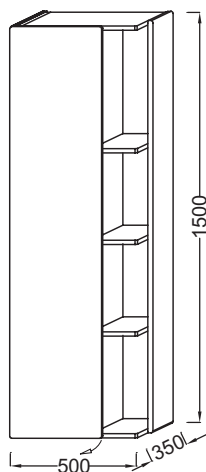

**EB1179G**

**Коллекция:** TERRACE

**Отделки\*:**

**Общие характеристики:**

**Преимущества для конечного пользователя**

- Уникальный дизайн: утонченная, элегантная геометрия линий создает современный дизайн
- Идеальное покрытие: роскошная отделка полочек из цельного дерева
- Уникальная функциональность: коллекция Terrace оптимизирует доступное пространство, упрощает хранение туалетных принадлежностей благодаря вертикальной нише с 4 полками

**Технические характеристики**

- РАЗМЕРЫ (CM) : 50 x 35 x 150 см
- МАТЕРИАЛ : Лак
- RANGEMENT : 1 дверца с механизмом «плавное закрывание»
- VERSION : Левосторонняя
- RANGEMENT INTERIEUR : 2 деревянные фиксированные полочки, стеклянный разделитель, внутренние и внешние полочки
- ВЕС : 40 кг
- ТИП УСТАНОВКИ : Подвесная
- TYPE DE RANGEMENT : Дверцы
- TYPE MEUBLE DE COMPLÉMENT : Подвесные колонны
- FIXATION : Установщику понадобится набор крепежей для монтажа на стену

**Технический чертёж**

Спецификация продукта : Подвесная колонна 50 см, шарниры слева. EB1179G. Коллекция : TERRACE. РАЗМЕРЫ (CM) : 50 x 35 x 150 см. ВЕС : 40 кг. МАТЕРИАЛ : Лак. ТИП УСТАНОВКИ : Подвесная. RANGEMENT : 1 дверца с механизмом «плавное закрывание». TYPE DE RANGEMENT : Дверцы. VERSION : Левосторонняя. TYPE MEUBLE DE COMPLÉMENT : Подвесные колонны. RANGEMENT INTERIEUR : 2 деревянные фиксированные полочки, стеклянный разделитель, внутренние и внешние полочки. FIXATION : Установщику понадобится набор крепежей для монтажа на стену.