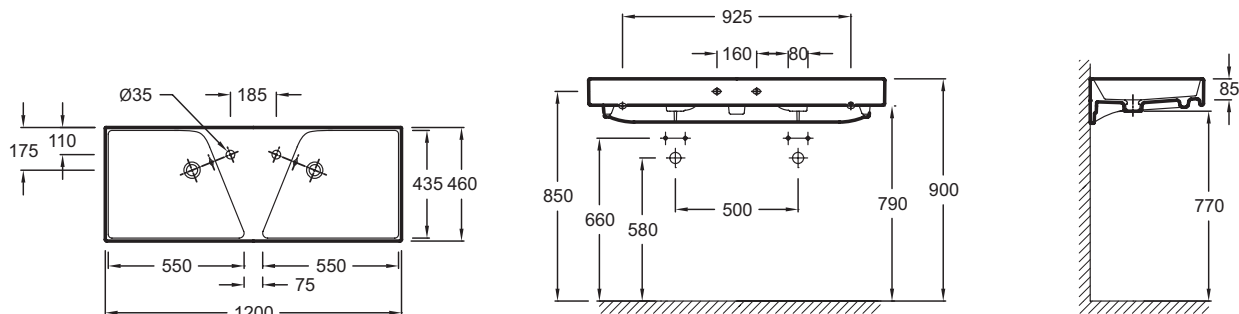

### Технические характеристики

- РАЗМЕРЫ (CM) : 120 x 46 см
- МАТЕРИАЛ : Огнеупорная керамика
- PERCEMENT ET PREPERCEMENT ROBINETTERIE : По одному отверстию справа и слева
- CONFIGURATION : Стандартные
- TROP-PLEIN : С отверстием перелива
- PRODUIT INCLUS : (смеситель заказывается отдельно)
- ROBINETTERIE CONSEILLE : 0
- ВЕС : 34 кг
- ТИП УСТАНОВКИ : Подвесные
- PERCEMENT ROBINETTERIE : С 2 отверстиями для смесителя
- MEULE/NON-MEULE : Стандарт, для установки без мебели
- NOMBRE DE VASQUES : Двойные
- SIPHON RECOMMAND : 0
- Подвесная раковина-столешница

### Общая информация

Спецификация продукта : Двойная подвесная раковина-столешница 120 x 46 см. EXM112. Коллекция : RYTHMIK. РАЗМЕРЫ (CM) : 120 x 46 см. ВЕС : 34 кг. МАТЕРИАЛ : Огнеупорная керамика. ТИП УСТАНОВКИ : Подвесные. PERCEMENT ET PREPERCEMENT ROBINETTERIE : По одному отверстию справа и слева. PERCEMENT ROBINETTERIE : С 2 отверстиями для смесителя. CONFIGURATION : Стандартные. MEULE/NON-MEULE : Стандарт, для установки без мебели. TROP-PLEIN : С отверстием перелива. NOMBRE DE VASQUES : Двойные. PRODUIT INCLUS : (смеситель заказывается отдельно). SIPHON RECOMMAND : 0. ROBINETTERIE CONSEILLE : 0. Подвесная раковина-столешница.