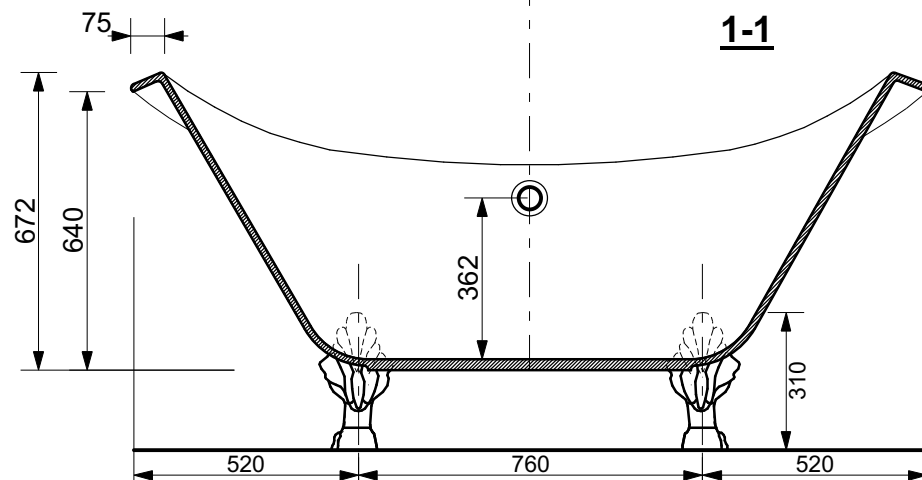

**ЭСТЕТ**

*г. Кострома, ул. Московская д. 105  
тел. 8 (4942) 33 61 71*

**ВАННА "СКАРЛЕТТ" 1800X770**

**ПРОИЗВОДСТВО ИЗДЕЛИЙ ИЗ ЛИТЬЕВОГО МРАМОРА**  
*\*Допустимое отклонение линейных размеров ± 5 мм*

**ООО "ЭСТЕТ"**