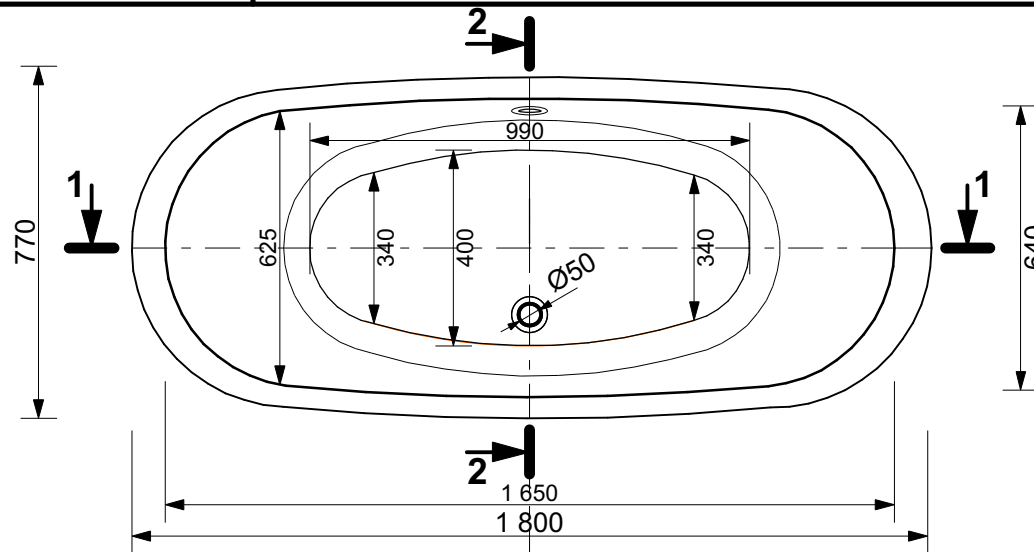

**ЭСТЕТ**

*г. Кострома, ул. Московская д. 105  
тел. 8 (4942) 33 61 71*

**ВАННА "СКАРЛЕТТ" 1800X770**

**ПРОИЗВОДСТВО ИЗДЕЛИЙ ИЗ ЛИТЬЕВОГО МРАМОРА**  
*\*Допустимое отклонение линейных размеров ± 5 мм*

**ООО "ЭСТЕТ"**