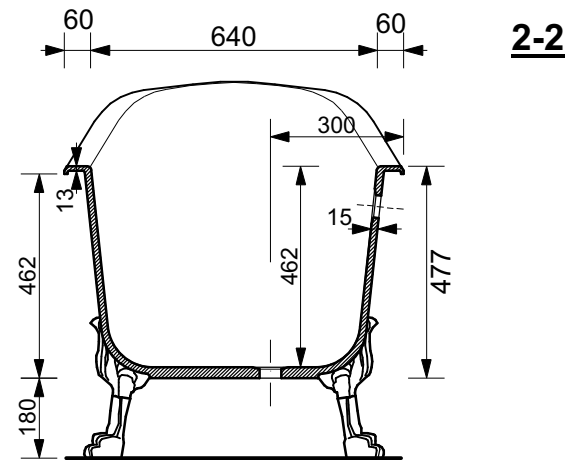

**ЭСТЕТ**

*г. Кострома, ул. Московская д. 105  
тел. 8 (4942) 33 61 71*

**ВАННА "СКАРЛЕТТ" 1800X770**

**ПРОИЗВОДСТВО ИЗДЕЛИЙ ИЗ ЛИТЬЕВОГО МРАМОРА**  
*\*Допустимое отклонение линейных размеров ± 5 мм*

**ООО "ЭСТЕТ"**