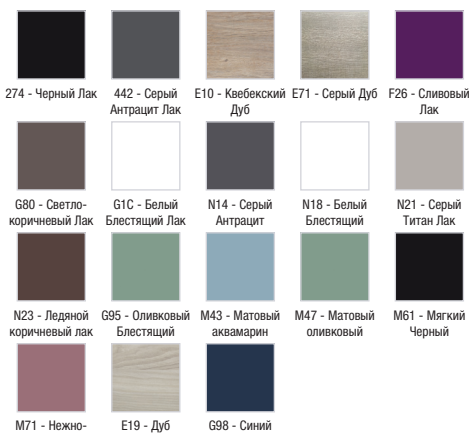

Коллекция: ODEON UP

Отделки*:

Общие характеристики:

Преимущества для конечного пользователя

- ДИЗАЙН: практичная коллекция Odeon Up придется по душе всей семье
- Комфорт: ящики с механизмом "плавное закрывание"

Технические характеристики

- РАЗМЕРЫ (CM) : 67 x 48.50 x 45 см
- МАТЕРИАЛ : N/A
- RANGEMENT : 1 выдвижной ящик с механизмом «плавное закрывание»
- PRODUIT INCLUS : (смеситель и раковина заказываются отдельно)
- ROBINETTERIE RECOMMANDÉE : Смесители Stance - элегантность и легкость
- В качестве опции: цоколь EB896; ножки EB906
- ВЕС : 17.8 кг
- ТИП УСТАНОВКИ : Подвесная
- TYPE DE RANGEMENT : Выдвижные ящики
- FIXATION : Установщику понадобится набор крепежей для монтажа на стену
- Рекомендуемые смесители: Aleo - широкий и стильный ассортимент

Продукты для комплектации

- E4732 : Подвесная керамическая раковина