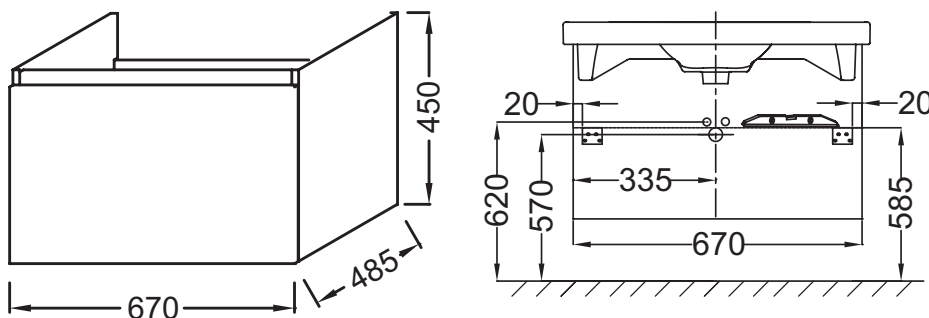

**Технические характеристики**

- РАЗМЕРЫ (CM) : 67 x 48.50 x 45 см
- МАТЕРИАЛ : N/A
- RANGEMENT : 1 выдвижной ящик с механизмом «плавное закрывание»
- PRODUIT INCLUS : (смеситель и раковина заказываются отдельно)
- ROBINETTERIE RECOMMANDÉE : Смесители Stance - элегантность и легкость
- В качестве опции: цоколь EB896; ножки EB906
- ВЕС : 17.8 кг
- ТИП УСТАНОВКИ : Подвесная
- TYPE DE RANGEMENT : Выдвижные ящики
- FIXATION : Установщику понадобится набор крепежей для монтажа на стену
- Рекомендуемые смесители: Aleo - широкий и стильный ассортимент

**Продукты для комплектации**

- E4732 : Подвесная керамическая раковина

**Технический чертёж**

Спецификация продукта : Мебель 70 см под раковину-столешницу. EB860. Коллекция : ODEON UP. РАЗМЕРЫ (CM) : 67 x 48.50 x 45 см. ВЕС : 17.8 кг. МАТЕРИАЛ : N/A. ТИП УСТАНОВКИ : Подвесная. RANGEMENT : 1 выдвижной ящик с механизмом «плавное закрывание». TYPE DE RANGEMENT : Выдвижные ящики. PRODUIT INCLUS : (смеситель и раковина заказываются отдельно). FIXATION : Установщику понадобится набор крепежей для монтажа на стену. ROBINETTERIE RECOMMANDÉE : Смесители Stance - элегантность и легкость. Рекомендуемые смесители: Aleo - широкий и стильный ассортимент. В качестве опции: цоколь EB896; ножки EB906.