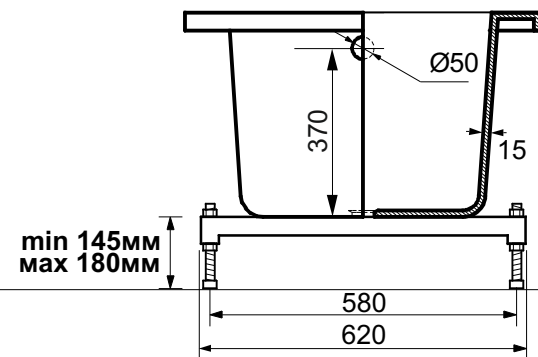

ЭСТЕМ

г. Кострома, ул. Московская д. 105
тел. 8 (4942) 33 61 71

ВАННА "ДЕЛЬТА" 1500X700

ПРОИЗВОДСТВО ИЗДЕЛИЙ ИЗ ЛИТЬЕВОГО МРАМОРА

*Допустимое отклонение линейных размеров ± 5 мм

ООО "ЭСТЕТ"