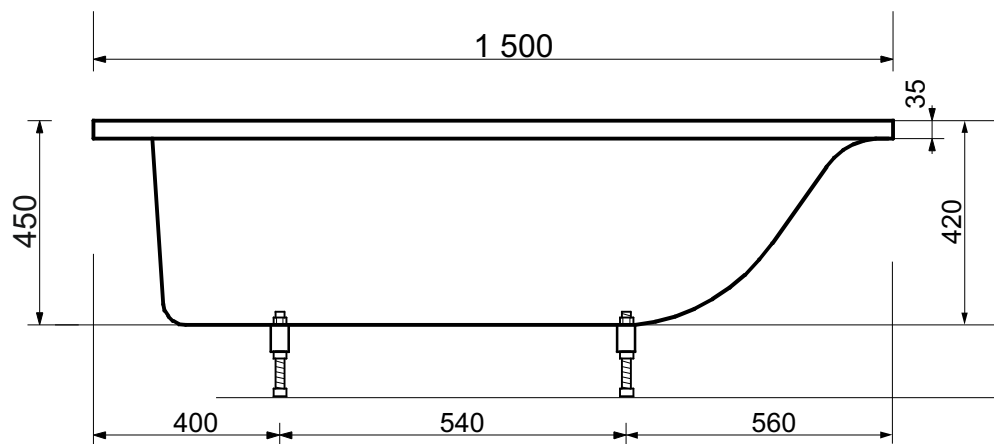

ЭСТЕМ

г. Кострома, ул. Московская д. 105
тел. 8 (4942) 33 61 71

ВАННА "ДЕЛЬТА" 1500X700

ПРОИЗВОДСТВО ИЗДЕЛИЙ ИЗ ЛИТЬЕВОГО МРАМОРА

*Допустимое отклонение линейных размеров ± 5 мм

ООО "ЭСТЕТ"