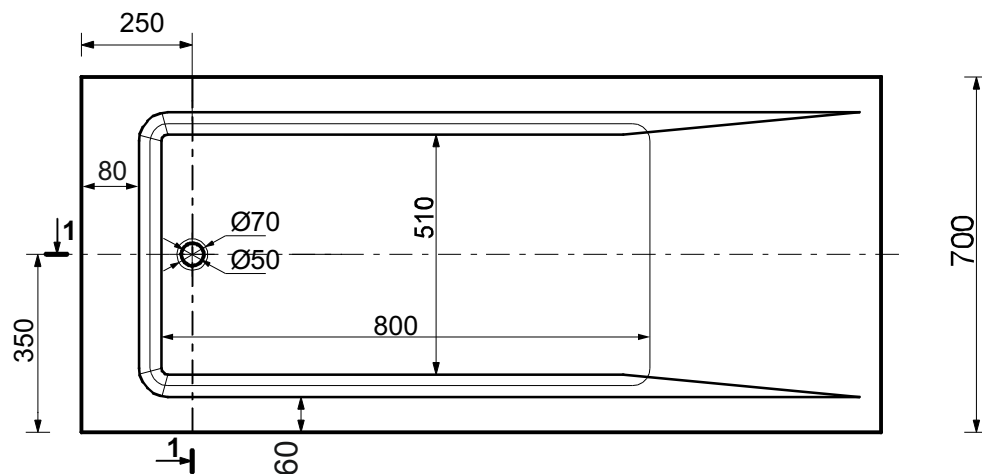

ЭСТЕМ

г. Кострома, ул. Московская д. 105
тел. 8 (4942) 33 61 71

ВАННА "ДЕЛЬТА" 1500X700

ПРОИЗВОДСТВО ИЗДЕЛИЙ ИЗ ЛИТЬЕВОГО МРАМОРА

*Допустимое отклонение линейных размеров ± 5 мм

ООО "ЭСТЕТ"