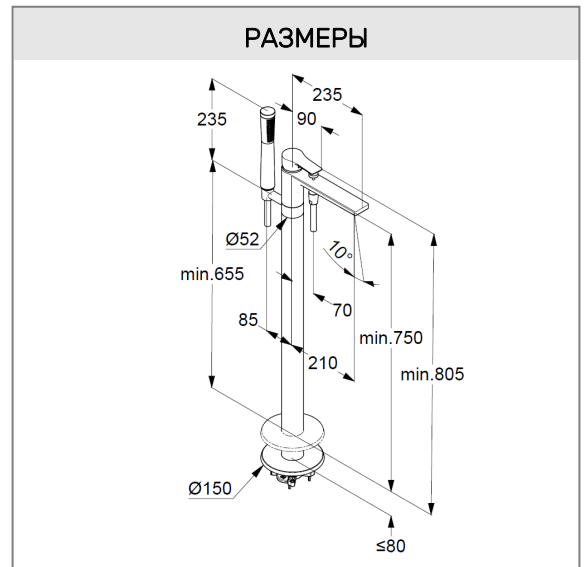

**Дополнительный продукт:**

88 088

встраиваемый блок DN 20

**ФОТО**

**РАЗМЕРЫ**

**ГРАФИК РАСХОДА ВОДЫ**