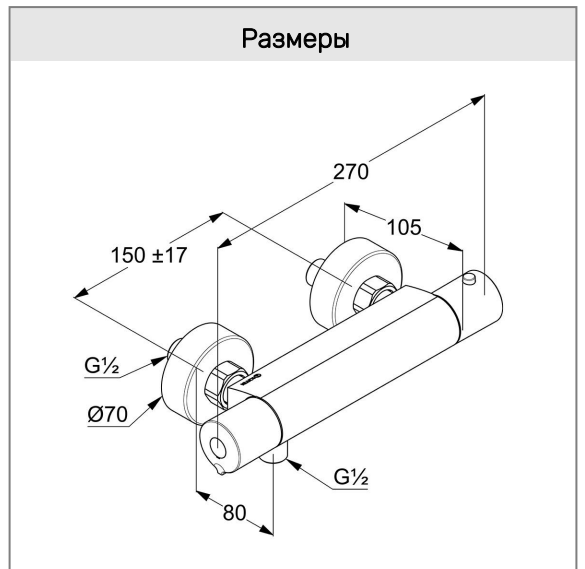

KLUDI

смеситель для душа с термостатом

№ арт.:

35 002 05 38

Поверхн.:

05 хром

Описание:

смеситель для душа с термостатом
настенный монтаж
класс расхода воды B
рукоятка выбора температуры с ограничителем
горячей воды при 38 °C
запорный вентиль
клапан защиты от обратного потока
отвод для душа G 1/2
эксцентрики
прокладка с сеточкой

Фото

Размеры

График расхода воды