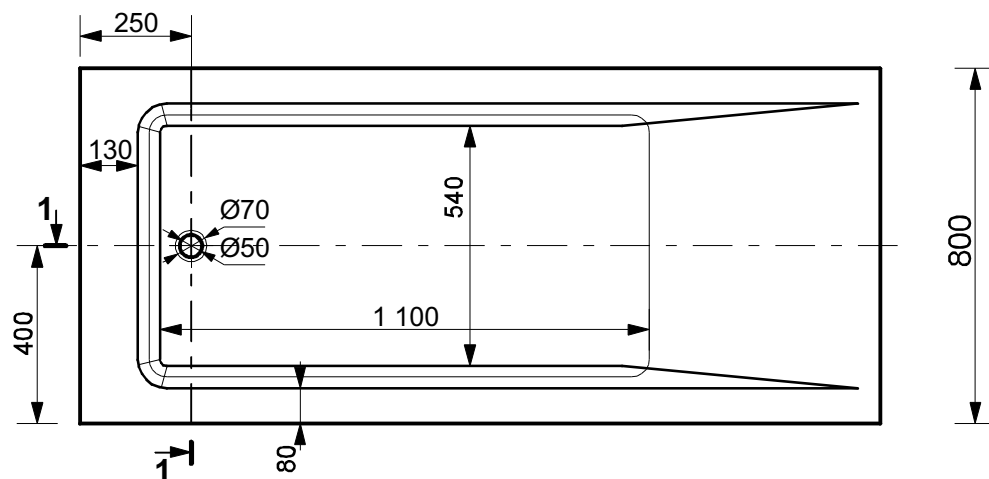

**ЭСТЕМ**

*г. Кострома, ул. Московская д. 105  
тел. 8 (4942) 33 61 71*

**ВАННА "ДЕЛЬТА" 1800X800**

**ПРОИЗВОДСТВО ИЗДЕЛИЙ ИЗ ЛИТЬЕВОГО МРАМОРА**

\*Допустимое отклонение линейных размеров  $\pm 5$  мм

**ООО "ЭСТЕМ"**