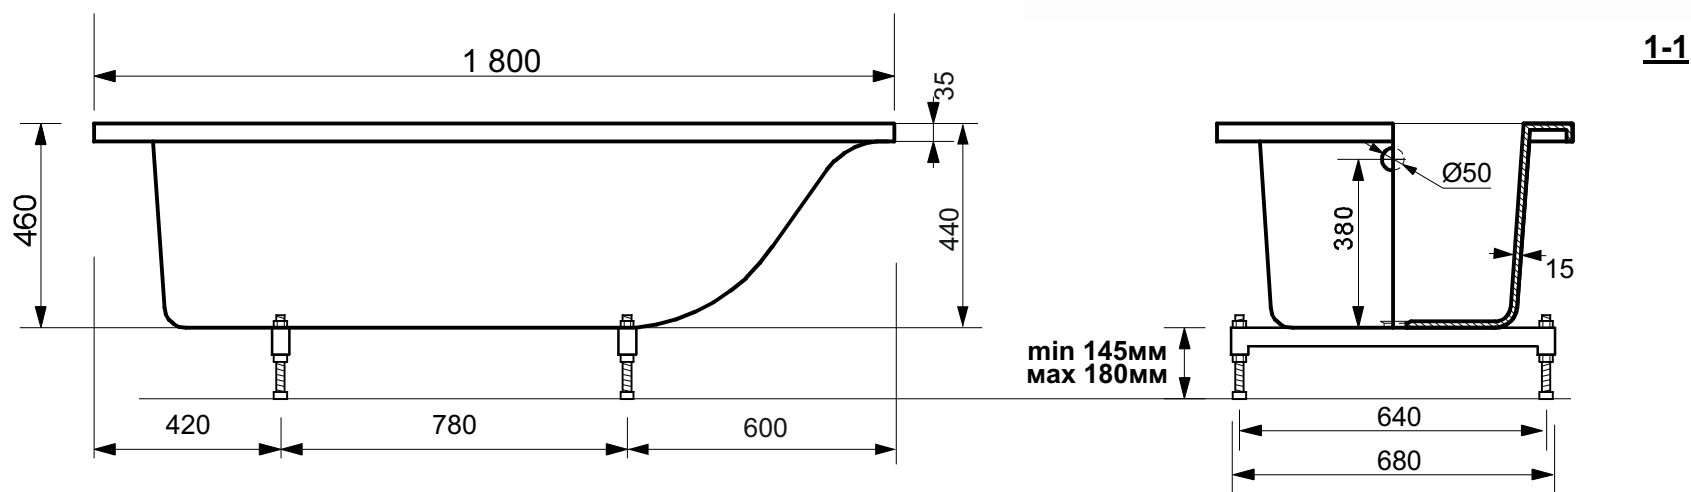

**ЭСТЕМ**

*г. Кострома, ул. Московская д. 105  
тел. 8 (4942) 33 61 71*

**ВАННА "ДЕЛЬТА" 1800X800**

**ПРОИЗВОДСТВО ИЗДЕЛИЙ ИЗ ЛИТЬЕВОГО МРАМОРА**

\*Допустимое отклонение линейных размеров  $\pm 5$  мм

**ООО "ЭСТЕМ"**