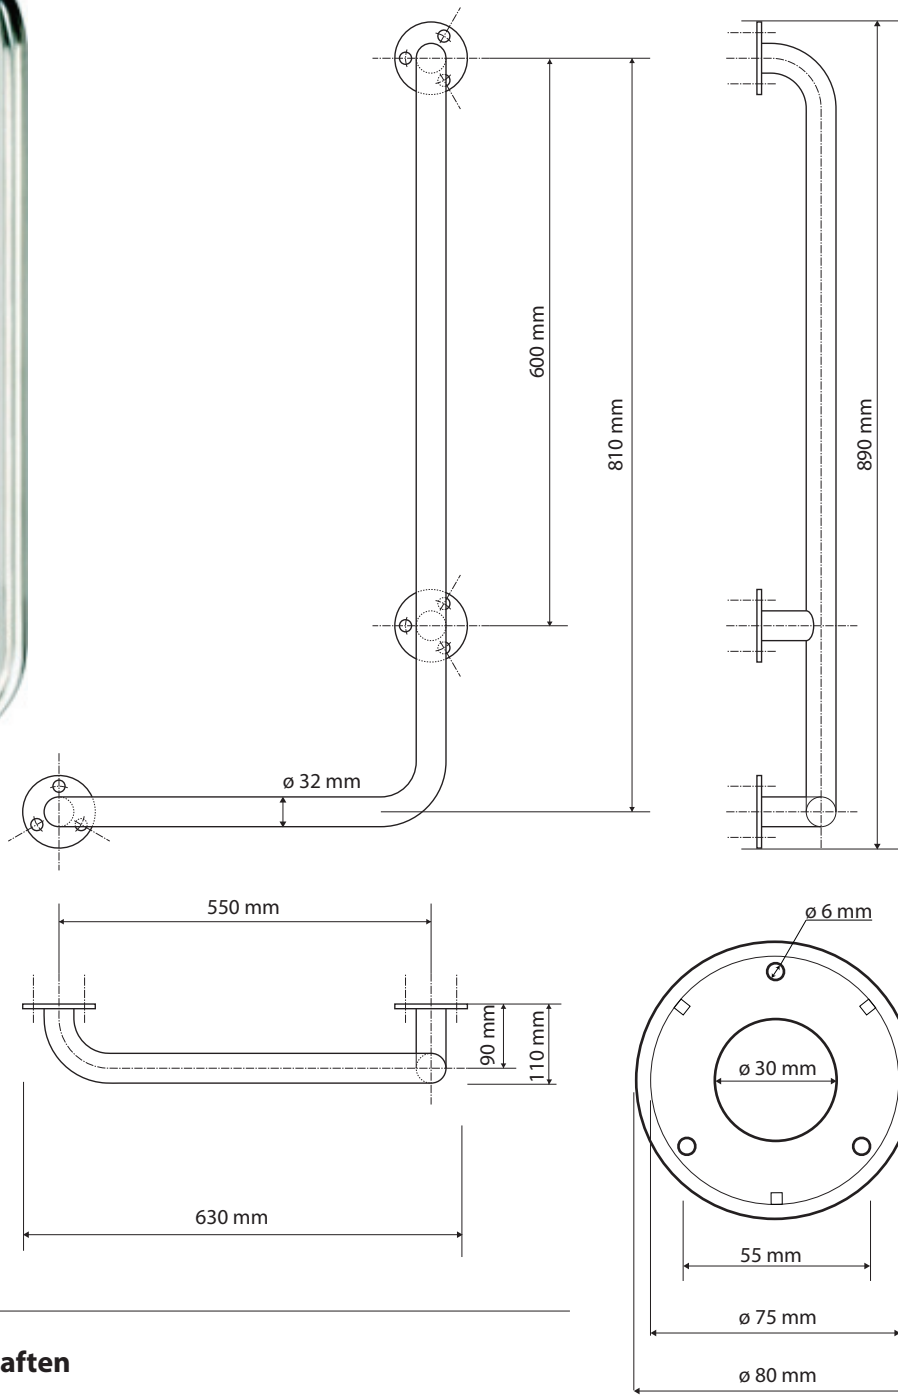

Pravé
Right
Recht

Parametry / Features / Eigenschaften

šířka / width / Breite:	630 mm
výška / height / Höhe:	890 mm
hloubka / depth / Tiefe:	110 mm
nosnost / load capacity / Ladekapazität:	120 kg
materiál / material / Material:	nerez / stainless steel / rostfrei
povrch. úprava / finish / Oberfläche:	lesk / polished / poliert
záruka / warranty / Garantie:	6 let / 6 years / 6 Jahre
skryté kotvení / Secret Fix / Geheimnis Fix	