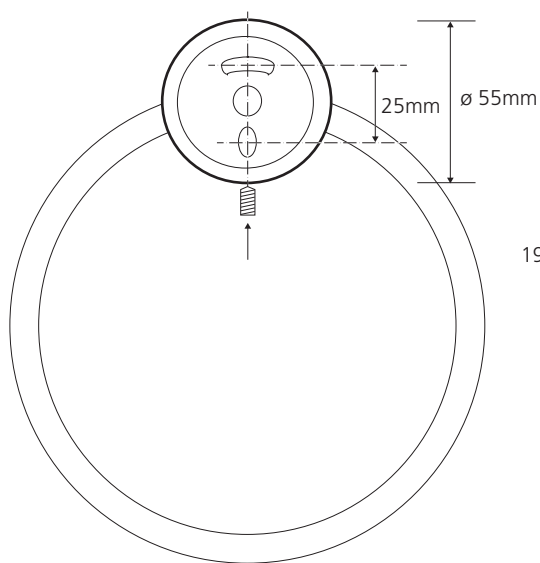

Parametry / Features / Eigenschaften

šířka / width / Breite:	160mm
výška / height / Höhe:	190mm
hloubka / depth / Tiefe:	50mm
materiál / material / Material:	mosaz / brass / Messing
povrch. úprava / finish / Oberfläche:	chrom / chrome / Chrom
základní barva / primary color / Grundfarbe:	bílá / white / weiß