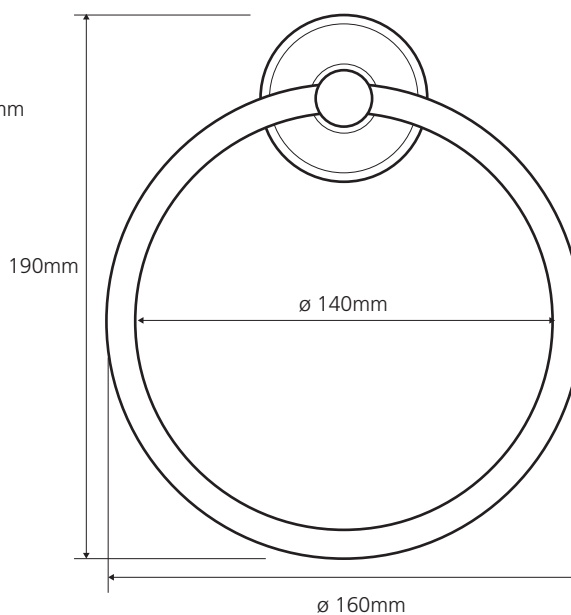

Parametry / Features / Eigenschaften

šířka / width / Breite:	160mm
výška / height / Höhe:	190mm
hloubka / depth / Tiefe:	50mm
materiál / material / Material:	mosaz / brass / Messing
povrch. úprava / finish / Oberfläche:	chrom / chrome / Chrom
základní barva / primary color / Grundfarbe:	bílá / white / weiß