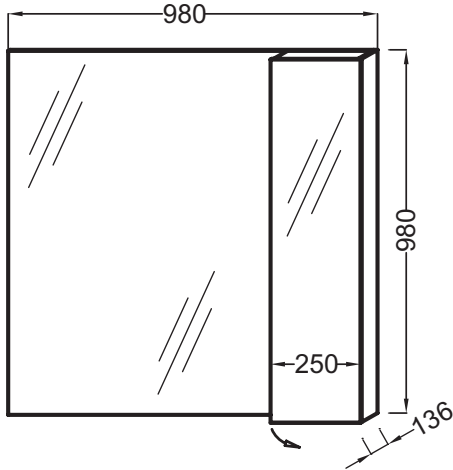

EB1337

Коллекция: SOPRANO

Отделки*:

NF - Без отделки

Общие характеристики:

Преимущества для конечного пользователя

- ОПТИМАЛЬНАЯ СИСТЕМА ХРАНЕНИЯ: 3 фиксированные полочки, легкий доступ к косметике и аксессуарам
- Комфорт: большое зеркало
- Дизайн и эстетика: идеальное сочетание линий зеркала и мебели

Преимущества при монтаже

- ПРОСТОЙ МОНТАЖ: зеркало плотно примыкает к столешнице

Технические характеристики

- РАЗМЕРЫ (CM) : 98 x 13.60 x 98 см
- МАТЕРИАЛ : N/A
- TYPE DE RANGEMENT : Дверцы
- FIXATION : Установщику понадобится набор крепежей для монтажа на стену
- В качестве опции: светодиодная подсветка
- BEC : 20 кг
- RANGEMENT : Дверца с механизмом "плавное закрытие"
- RANGEMENT INTERIEUR : 3 фиксированные полочки
- ROBINETTERIE RECOMMANDÉE : Смесители Talan - современный дизайн

Технический чертёж

Спецификация продукта : Зеркало 98 см с полками. EB1337. Коллекция : SOPRANO. РАЗМЕРЫ (CM) : 98 x 13.60 x 98 см. BEC : 20 кг. МАТЕРИАЛ : N/A. RANGEMENT : Дверца с механизмом "плавное закрытие". TYPE DE RANGEMENT : Дверцы. RANGEMENT INTERIEUR : 3 фиксированные полочки. FIXATION : Установщику понадобится набор крепежей для монтажа на стену. ROBINETTERIE RECOMMANDÉE : Смесители Talan - современный дизайн. В качестве опции: светодиодная подсветка.