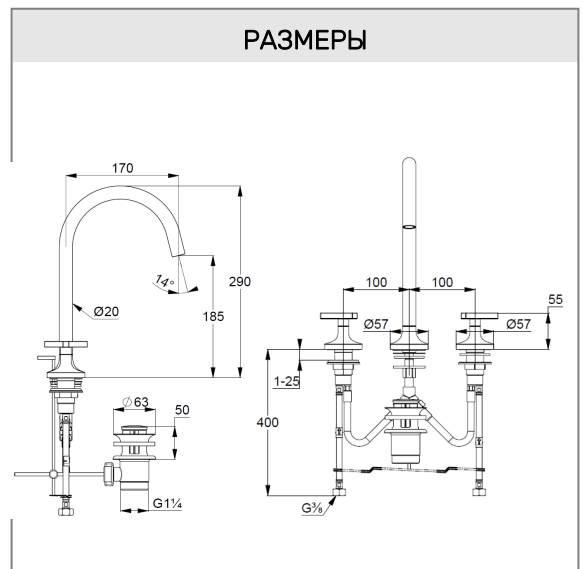

система быстрого монтажа

гибкая подводка G 3/8

ФОТО

РАЗМЕРЫ

ГРАФИК РАСХОДА ВОДЫ