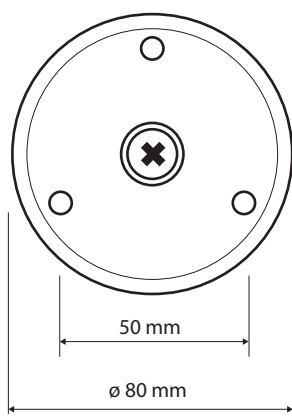

## Parametry / Features / Eigenschaften

šířka / width / Breite:	630mm
výška / height / Höhe:	890mm
hloubka / depth / Tiefe:	110mm
nosnost / load capacity / Ladekapazität:	120 kg
materiál / material / Material:	Fe
povrch. úprava / finish / Oberfläche:	komaxit / comaxit / Komaxit
barva / color / Farbe:	bílá / white / weiß
záruka / warranty / Garantie:	2 roky / 2 years / 2 Jahre