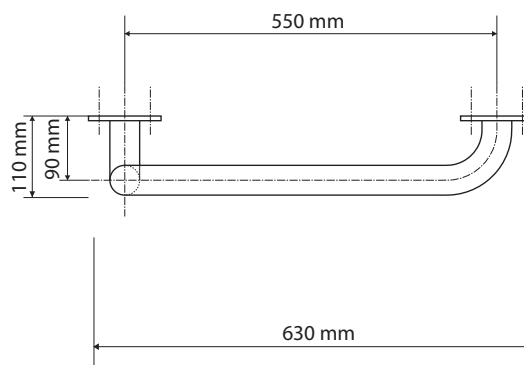

## Parametry / Features / Eigenschaften

šířka / width / Breite:	630mm
výška / height / Höhe:	890mm
hloubka / depth / Tiefe:	110mm
nosnost / load capacity / Ladekapazität:	120 kg
materiál / material / Material:	Fe
povrch. úprava / finish / Oberfläche:	komaxit / comaxit / Komaxit
barva / color / Farbe:	bílá / white / weiß
záruka / warranty / Garantie:	2 roky / 2 years / 2 Jahre