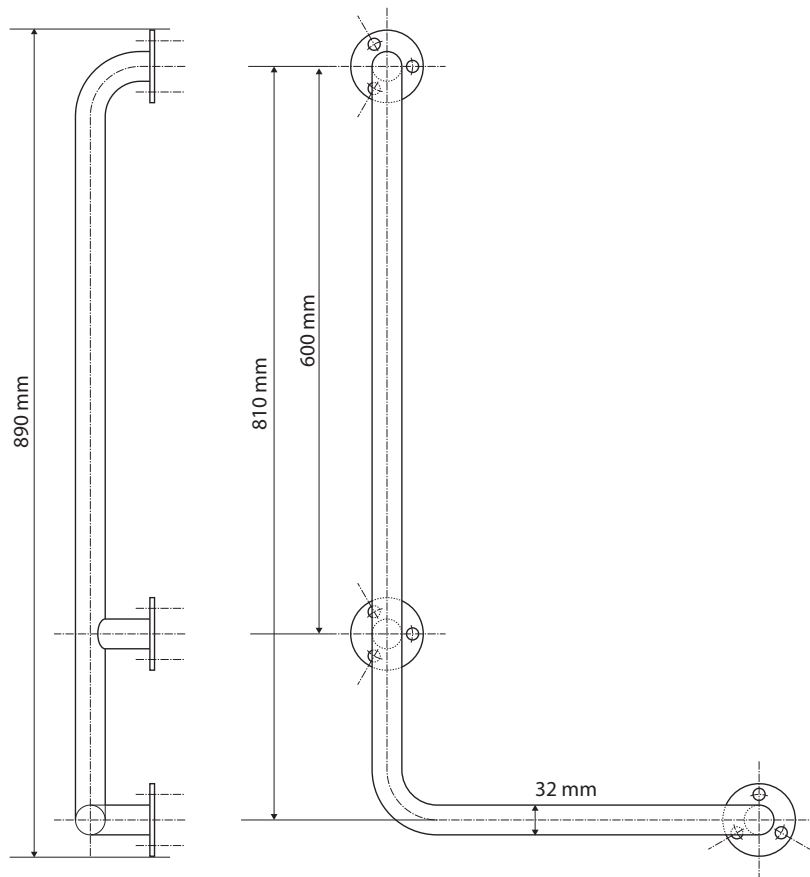

## Parametry / Features / Eigenschaften

šířka / width / Breite:	630mm
výška / height / Höhe:	890mm
hloubka / depth / Tiefe:	110mm
nosnost / load capacity / Ladekapazität:	120 kg
materiál / material / Material:	Fe
povrch. úprava / finish / Oberfläche:	komaxit / comaxit / Komaxit
barva / color / Farbe:	bílá / white / weiß
záruka / warranty / Garantie:	2 roky / 2 years / 2 Jahre