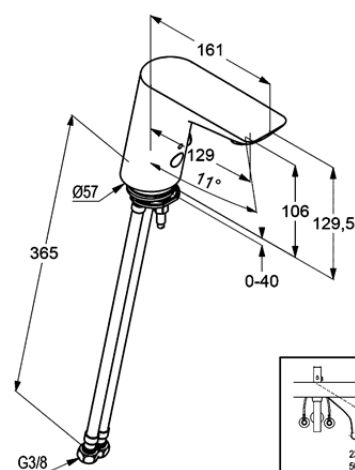

Изделие: **KLUDI BALANCE**
электронный смеситель на умывальник DN 10

Номер артикула: **52 200 91**

Поверхность: **белый/хром**

Описание изделия:

монтаж на одно отверстие
расход воды 8 л/мин
антивандальный каскадный аэратор M 24 x 1
рукоятка выбора температуры
оптический датчик движения
электронный модуль
питание от сети 230V
защита от обратного тока воды
очистной фильтр
система быстрого монтажа
антивандальный
гибкая подводка G 3/8
класс шума I

Дополнительная информация:

Класс шума I:
макс. 20 дБ при давлении 3 бара

Фото продукта

Размеры