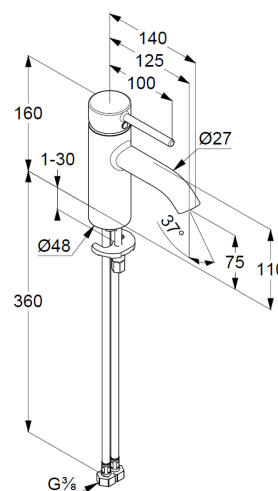

KLUDI BOZZ

однорычажный смеситель на умывальник 75 DN 15

№ артикула:
38 272 05 76

Поверхность:
хром

Описание:

однорычажный смеситель на умывальник 75 DN 15
литой рычаг
монтаж на одно отверстие
расход воды 5 л/мин при давлении 3 бара
аэратор s-pointer Caché M 18,5 x 1
керамический картридж
с ограничителем горячей воды
гибкая подводка G 3/8
система быстрого монтажа
без донного клапана
высота излива 75 мм

ФОТО

РАЗМЕРЫ

ГРАФИК РАСХОДА ВОДЫ