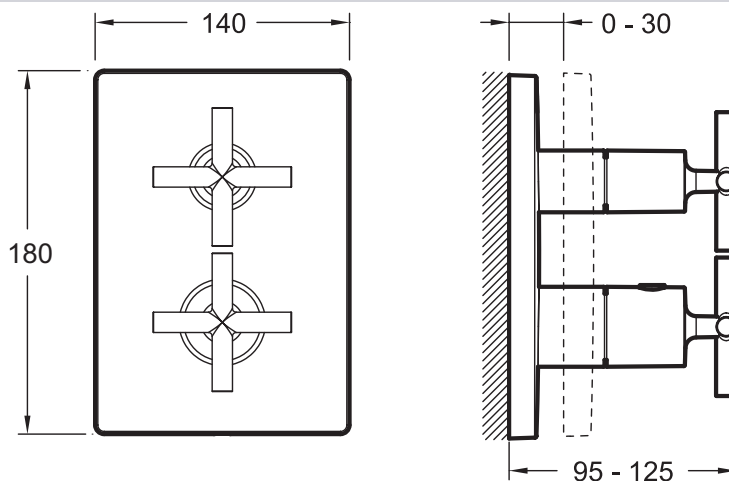

Технические характеристики

- **РАЗМЕРЫ (CM)** : 23 x 19.10 x 15 см
- **МАТЕРИАЛ** : N/A
- **TYPE D'ACCESSOIRE** : 0
- **MITIGEUR** : 0
- **FORME DE LA DOUCHE DE TÊTE** : 0
- **INVERSEUR** : 0
- Термостатический смеситель с запорным краном
- Устанавливается вместе с универсальной системой 98699D
- **ВЕС** : 2.9 кг
- **ТИП УСТАНОВКИ** : Встраиваемые
- **AVEC OU SANS ROBINETTERIE** : 0
- **TYPOLOGIE DE ROBINETTERIE DE DOUCHE** : ТЕРМОСТАТИЧЕСКИЙ
- **TYPE DE SYSTÈME DE ROBINETTERIE DE BAIN** : С СИСТЕМОЙ MODULO
- **TYPE DE FLEXIBLE** : 0
- Металлические заглушки и ручки

Продукты для комплектации

- 98699D : Универсальная система скрытого монтажа

Технический чертеж

Спецификация продукта : Термостатический смеситель. E75395. Коллекция : MODULO. РАЗМЕРЫ (CM) : 23 x 19.10 x 15 см. ВЕС : 2.9 кг. МАТЕРИАЛ : N/A. ТИП УСТАНОВКИ : Встраиваемые. TYPE D'ACCESSOIRE : 0. AVEC OU SANS ROBINETTERIE : 0. MITIGEUR : 0. TYPOLOGIE DE ROBINETTERIE DE DOUCHE : ТЕРМОСТАТИЧЕСКИЙ. FORME DE LA DOUCHE DE TÊTE : 0. TYPE DE SYSTÈME DE ROBINETTERIE DE BAIN : С СИСТЕМОЙ MODULO. INVERSEUR : 0. TYPE DE FLEXIBLE : 0. Термостатический смеситель с запорным краном. Металлические заглушки и ручки. Устанавливается вместе с универсальной системой 98699D.