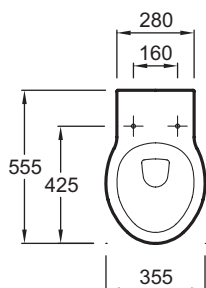

Технические характеристики

- РАЗМЕРЫ (CM) : 55.50 x 35.50 см
- МАТЕРИАЛ : Санфарфор
- CONSOMMATION D'EAU : Стандарт: 3/6 л
- BRIDE : Стандарт
- TYPE D'ABATTANT : Плавное опускание
- ABATTANT : В комплекте
- CONDITIONNEMENT : Единая упаковка
- С двойным смывом 3/6 л

Продукты для комплектации

- E6275 : Прямой патрубок, соединение
- E6276 : Колено, соединение

Преимущества при монтаже

- Выриант установки: далеко от стены

- ВЕС : 30 кг
- ТИП УСТАНОВКИ : Напольные
- HAUTEUR : Стандартные
- ALIMENTATION : Нижняя подводка
- PRODUIT INCLUS : (крышка-сиденье в комплекте)
- GARANTIE DE LA CERAMIQUE : 25 лет
- В комплекте: крышка-сиденье из термодюра E70005, металлические шарниры

Связанные продукты

- 19967W : Высокий унитаз «vario»
- 19974W : Унитаз «vario»
- E1586 : Подвесное биде 54 x 36 см, с одним отверстием
- E1705 : Биде 55 x 36 см, устанавливается вплотную к стене
- E77824 : Держатель для бумаги
- E77830 : Туалетный ершик
- E24610 : Смеситель с гигиеническим душем

Общая информация

Спецификация продукта : Пристенный унитаз «vario» с крышкой-сиденьем. E1584. Коллекция : OVE. РАЗМЕРЫ (CM) : 55.50 x 35.50 см. ВЕС : 30 кг. МАТЕРИАЛ : Санфарфор. ТИП УСТАНОВКИ : Напольные. CONSOMMATION D'EAU : Стандарт: 3/6 л. HAUTEUR : Стандартные. BRIDE : Стандарт. ALIMENTATION : Нижняя подводка. TYPE D'ABATTANT : Плавное опускание. PRODUIT INCLUS : (крышка-сиденье в комплекте). ABATTANT : В комплекте. GARANTIE DE LA CERAMIQUE : 25 лет. CONDITIONNEMENT : Единая упаковка. В комплекте: крышка-сиденье из термодюра E70005, металлические шарниры. С двойным смывом 3/6 л.