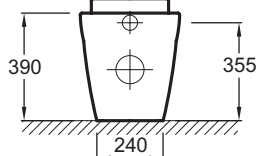

Технические характеристики

- РАЗМЕРЫ (CM) : 55.50 x 35.50 см
- МАТЕРИАЛ : Санфарфор
- CONSOMMATION D'EAU : Стандарт: 3/6 л
- BRIDE : Стандарт
- TYPE D'ABATTANT : Плавное опускание
- ABATTANT : В комплекте
- CONDITIONNEMENT : Единая упаковка
- С двойным смывом 3/6 л

Продукты для комплектации

- E6275 : Прямой патрубок, соединение
- E6276 : Колено, соединение

Преимущества при монтаже

- Выриант установки: далеко от стены

- ВЕС : 30 кг
- ТИП УСТАНОВКИ : Напольные
- HAUTEUR : Стандартные
- ALIMENTATION : Нижняя подводка
- PRODUIT INCLUS : (крышка-сиденье в комплекте)
- GARANTIE DE LA CERAMIQUE : 25 лет
- В комплекте: крышка-сиденье из термодюра E70005, металлические шарниры

Связанные продукты

- 19967W : Высокий унитаз «vario»
- 19974W : Унитаз «vario»
- E1586 : Подвесное биде 54 x 36 см, с одним отверстием
- E1705 : Биде 55 x 36 см, устанавливается вплотную к стене
- E77824 : Держатель для бумаги
- E77830 : Туалетный ершик
- E24610 : Смеситель с гигиеническим душем

Общая информация

Спецификация продукта : Пристенный унитаз «vario» с крышкой-сиденьем. E1584. Коллекция : OVE. РАЗМЕРЫ (CM) : 55.50 x 35.50 см. ВЕС : 30 кг. МАТЕРИАЛ : Санфарфор. ТИП УСТАНОВКИ : Напольные. CONSOMMATION D'EAU : Стандарт: 3/6 л. HAUTEUR : Стандартные. BRIDE : Стандарт. ALIMENTATION : Нижняя подводка. TYPE D'ABATTANT : Плавное опускание. PRODUIT INCLUS : (крышка-сиденье в комплекте). ABATTANT : В комплекте. GARANTIE DE LA CERAMIQUE : 25 лет. CONDITIONNEMENT : Единая упаковка. В комплекте: крышка-сиденье из термодюра E70005, металлические шарниры. С двойным смывом 3/6 л.