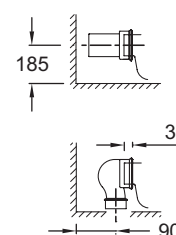

Технические характеристики

- РАЗМЕРЫ (CM) : 55.50 x 35.50 см
- МАТЕРИАЛ : Санфарфор
- CONSOMMATION D'EAU : Стандарт: 3/6 л
- BRIDE : Стандарт
- TYPE D'ABATTANT : Плавное опускание
- ABATTANT : В комплекте
- CONDITIONNEMENT : Единая упаковка
- С двойным смывом 3/6 л

Продукты для комплектации

- E6275 : Прямой патрубок, соединение
- E6276 : Колено, соединение

Преимущества при монтаже

- Выриант установки: далеко от стены

- ВЕС : 30 кг
- ТИП УСТАНОВКИ : Напольные
- HAUTEUR : Стандартные
- ALIMENTATION : Нижняя подводка
- PRODUIT INCLUS : (крышка-сиденье в комплекте)
- GARANTIE DE LA CERAMIQUE : 25 лет
- В комплекте: крышка-сиденье из термодюра E70005, металлические шарниры

Связанные продукты

- 19967W : Высокий унитаз «vario»
- 19974W : Унитаз «vario»
- E1586 : Подвесное биде 54 x 36 см, с одним отверстием
- E1705 : Биде 55 x 36 см, устанавливается вплотную к стене
- E77824 : Держатель для бумаги
- E77830 : Туалетный ершик
- E24610 : Смеситель с гигиеническим душем

Общая информация

Спецификация продукта : Пристенный унитаз «vario» с крышкой-сиденьем. E1584. Коллекция : OVE. РАЗМЕРЫ (CM) : 55.50 x 35.50 см. ВЕС : 30 кг. МАТЕРИАЛ : Санфарфор. ТИП УСТАНОВКИ : Напольные. CONSOMMATION D'EAU : Стандарт: 3/6 л. HAUTEUR : Стандартные. BRIDE : Стандарт. ALIMENTATION : Нижняя подводка. TYPE D'ABATTANT : Плавное опускание. PRODUIT INCLUS : (крышка-сиденье в комплекте). ABATTANT : В комплекте. GARANTIE DE LA CERAMIQUE : 25 лет. CONDITIONNEMENT : Единая упаковка. В комплекте: крышка-сиденье из термодюра E70005, металлические шарниры. С двойным смывом 3/6 л.