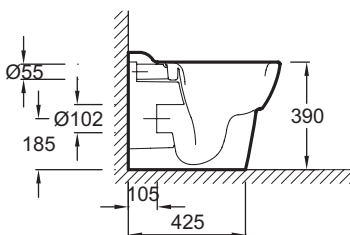

Технические характеристики

- РАЗМЕРЫ (CM) : 55.50 x 35.50 см
- МАТЕРИАЛ : Санфарфор
- CONSOMMATION D'EAU : Стандарт: 3/6 л
- BRIDE : Стандарт
- TYPE D'ABATTANT : Плавное опускание
- ABATTANT : В комплекте
- CONDITIONNEMENT : Единая упаковка
- С двойным смывом 3/6 л

Продукты для комплектации

- E6275 : Прямой патрубок, соединение
- E6276 : Колено, соединение

Преимущества при монтаже

- Выриант установки: далеко от стены

- ВЕС : 30 кг
- ТИП УСТАНОВКИ : Напольные
- HAUTEUR : Стандартные
- ALIMENTATION : Нижняя подводка
- PRODUIT INCLUS : (крышка-сиденье в комплекте)
- GARANTIE DE LA CERAMIQUE : 25 лет
- В комплекте: крышка-сиденье из термодюра E70005, металлические шарниры

Связанные продукты

- 19967W : Высокий унитаз «vario»
- 19974W : Унитаз «vario»
- E1586 : Подвесное биде 54 x 36 см, с одним отверстием
- E1705 : Биде 55 x 36 см, устанавливается вплотную к стене
- E77824 : Держатель для бумаги
- E77830 : Туалетный ершик
- E24610 : Смеситель с гигиеническим душем

Общая информация

Спецификация продукта : Пристенный унитаз «vario» с крышкой-сиденьем. E1584. Коллекция : OVE. РАЗМЕРЫ (CM) : 55.50 x 35.50 см. ВЕС : 30 кг. МАТЕРИАЛ : Санфарфор. ТИП УСТАНОВКИ : Напольные. CONSOMMATION D'EAU : Стандарт: 3/6 л. HAUTEUR : Стандартные. BRIDE : Стандарт. ALIMENTATION : Нижняя подводка. TYPE D'ABATTANT : Плавное опускание. PRODUIT INCLUS : (крышка-сиденье в комплекте). ABATTANT : В комплекте. GARANTIE DE LA CERAMIQUE : 25 лет. CONDITIONNEMENT : Единая упаковка. В комплекте: крышка-сиденье из термодюра E70005, металлические шарниры. С двойным смывом 3/6 л.