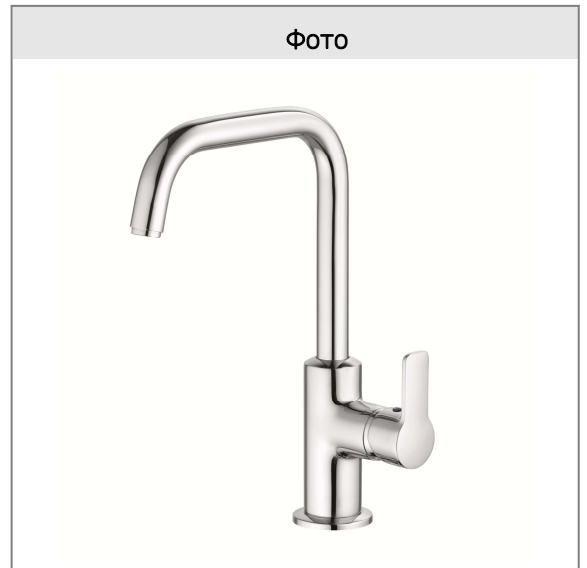

KLUDI PURE&EASY

однорычажный смеситель на умывальник DN 15

№ арт.:

37 024 05 65

Поверхн.:

хром

Описание:

однорычажный смеситель на умывальник
литой рычаг
поворотный излив (360°)
монтаж на одно отверстие
расход воды 5 л/мин при давлении 3 бара
аэратор M 18 x 1
керамический картридж
без донного клапана
система быстрого монтажа
гибкая подводка G 3/8

Фото

Размеры

График расхода воды