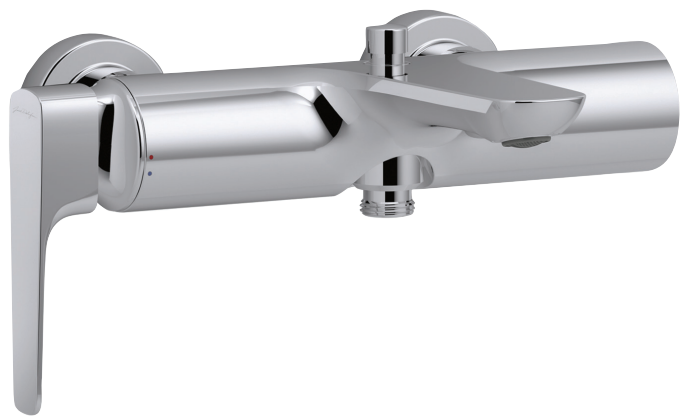

**E72319**

**Коллекция:** ALEO+

**Отделки\*:**

CP - Хром

### Технические характеристики

- ВЕС : 2.3 кг
- ТИП УСТАНОВКИ : Крепление к стене
- DÉBIT (L/MN SOUS 3 BARS) : 26 л/мин
- RACCORDS : С настенными крепежами и кольцами
- ENTRAXE (MM) : 150 ± 15 мм
- TYPE DE ROBINETTERIE DE CUISINE : Механика
- TYPE D'INSTALLATION : Настенные
- МАТЕРИАЛ : N/A
- TYPE : Однорычажный
- SAILLIE DU BEC (MM) : 218 - 232 мм
- MÉCANISME : Керамический картридж
- VIDAGE : 0
- MITIGEUR DE BAIN : МЕХАНИКА
- GARANTIE FINITION : 10 лет

### Технический чертёж

Спецификация продукта : Однорычажный настенный смеситель для ванны/душа. E72319. Коллекция : ALEO+. ВЕС : 2.3 кг. МАТЕРИАЛ : N/A. ТИП УСТАНОВКИ : Крепление к стене. TYPE : Однорычажный. DÉBIT (L/MN SOUS 3 BARS) : 26 л/мин. SAILLIE DU BEC (MM) : 218 - 232 мм. RACCORDS : С настенными крепежами и кольцами. MÉCANISME : Керамический картридж. ENTRAXE (MM) : 150 ± 15 мм. VIDAGE : 0. TYPE DE ROBINETTERIE DE CUISINE : Механика. MITIGEUR DE BAIN : МЕХАНИКА. TYPE D'INSTALLATION : Настенные. GARANTIE FINITION : 10 лет.