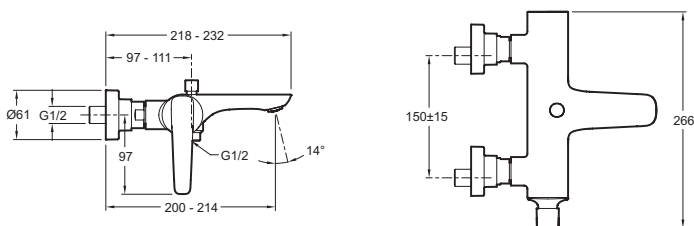

**E72319**

**Коллекция:** ALEO+

**Отделки\*:**

CP - Хром

### Технические характеристики

- ВЕС : 2.3 кг
- ТИП УСТАНОВКИ : Крепление к стене
- DÉBIT (L/MN SOUS 3 BARS) : 26 л/мин
- RACCORDS : С настенными крепежами и кольцами
- ENTRAXE (MM) : 150 ± 15 мм
- TYPE DE ROBINETTERIE DE CUISINE : Механика
- TYPE D'INSTALLATION : Настенные
- МАТЕРИАЛ : N/A
- TYPE : Однорычажный
- SAILLIE DU BEC (MM) : 218 - 232 мм
- MÉCANISME : Керамический картридж
- VIDAGE : 0
- MITIGEUR DE BAIN : МЕХАНИКА
- GARANTIE FINITION : 10 лет

### Технический чертёж

Спецификация продукта : Однорычажный настенный смеситель для ванны/душа. E72319. Коллекция : ALEO+. ВЕС : 2.3 кг. МАТЕРИАЛ : N/A. ТИП УСТАНОВКИ : Крепление к стене. TYPE : Однорычажный. DÉBIT (L/MN SOUS 3 BARS) : 26 л/мин. SAILLIE DU BEC (MM) : 218 - 232 мм. RACCORDS : С настенными крепежами и кольцами. MÉCANISME : Керамический картридж. ENTRAXE (MM) : 150 ± 15 мм. VIDAGE : 0. TYPE DE ROBINETTERIE DE CUISINE : Механика. MITIGEUR DE BAIN : МЕХАНИКА. TYPE D'INSTALLATION : Настенные. GARANTIE FINITION : 10 лет.