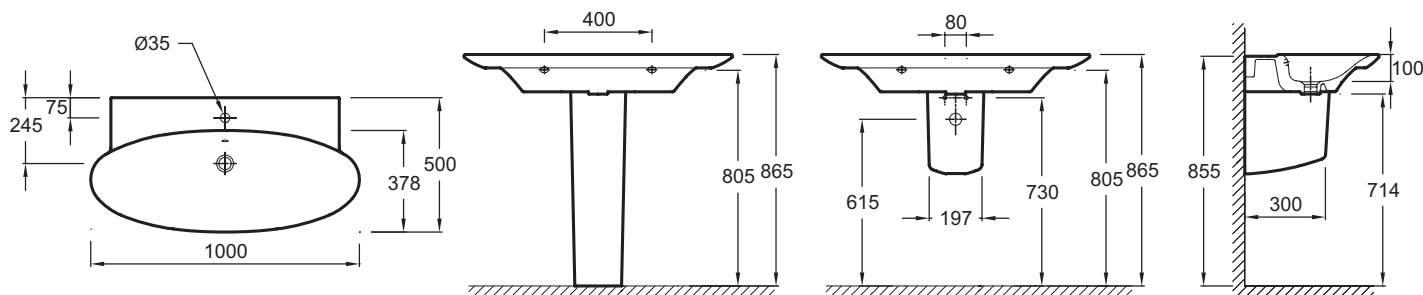

### Технические характеристики

- РАЗМЕРЫ (СМ) : 100 x 50 см
- МАТЕРИАЛ : Огнеупорная керамика
- PERCEMENT ET PRÉ-PERCEMENT ROBINETTERIE : С 1 отверстием для смесителя
- CONFIGURATION : Стандартные
- NOMBRE DE VASQUES : Стандартные
- LIVRÉ AVEC : Керамическая заглушка
- В комплекте: керамический слив
- ВЕС : 21.9 кг
- ТИП УСТАНОВКИ : Подвесные или могут быть установлены вместе с мебелью
- PERCEMENT ROBINETTERIE : С 1 отверстием для смесителя
- TROP-PLEIN : С отверстием перелива
- PRODUIT INCLUS : (смеситель заказывается отдельно)
- Рекомендуемые смесители: Purist цилиндрической формы

### Продукты для комплектации

- EB1104 : Мебель 83 см для раковины-столешницы 100 см

### Связанные продукты

- EB1109 : Зеркало 85 см

### Общая информация

Спецификация продукта : Подвесная раковина-столешница 100 x 50 см. E4436. Коллекция : PRESQU'ILE. РАЗМЕРЫ (СМ) : 100 x 50 см. ВЕС : 21.9 кг. МАТЕРИАЛ : Огнеупорная керамика. ТИП УСТАНОВКИ : Подвесные или могут быть установлены вместе с мебелью. PERCEMENT ET PRÉ-PERCEMENT ROBINETTERIE : С 1 отверстием для смесителя. PERCEMENT ROBINETTERIE : С 1 отверстием для смесителя. CONFIGURATION : Стандартные. TROP-PLEIN : С отверстием перелива. NOMBRE DE VASQUES : Стандартные. PRODUIT INCLUS : (смеситель заказывается отдельно). LIVRÉ AVEC : Керамическая заглушка. Рекомендуемые смесители: Purist цилиндрической формы. В комплекте: керамический слив.