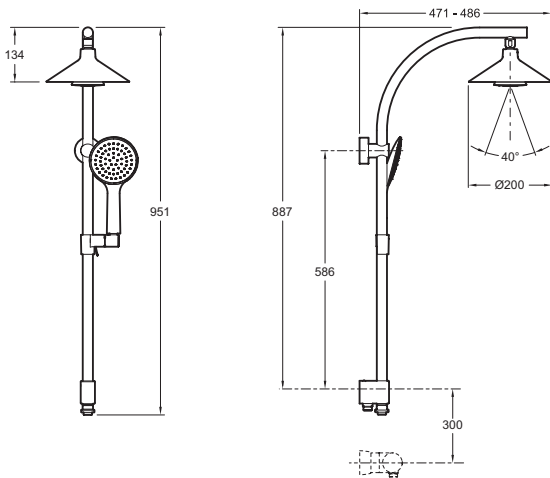

Технические характеристики

- ВЕС : 4.5 кг
- МАТЕРИАЛ : N/A
- ТИП УСТАНОВКИ : Крепление к стене
- TYPE D'ACCESSOIRE : 0
- AVEC OU SANS ROBINETTERIE : БЕЗ СМЕСИТЕЛЯ
- MITIGEUR : 0
- TYPOLOGIE DE ROBINETTERIE DE DOUCHE : 0
- FORME DE LA DOUCHE DE TÊTE : КРУГЛЫЙ
- INVERSEUR : 0
- TYPE DE FLEXIBLE : Нескручивающийся
- Выпускное отверстие с антиизвестковым покрытием 1600 мм

Технический чертёж

Спецификация продукта : Душевая колонна с большим верхним душем. E8079. Коллекция : MOXIE. ВЕС : 4.5 кг. МАТЕРИАЛ : N/A. ТИП УСТАНОВКИ : Крепление к стене. TYPE D'ACCESSOIRE : 0. AVEC OU SANS ROBINETTERIE : БЕЗ СМЕСИТЕЛЯ. MITIGEUR : 0. TYPOLOGIE DE ROBINETTERIE DE DOUCHE : 0. FORME DE LA DOUCHE DE TÊTE : КРУГЛЫЙ. INVERSEUR : 0. TYPE DE FLEXIBLE : Нескручивающийся. Выпускное отверстие с антиизвестковым покрытием 1600 мм.