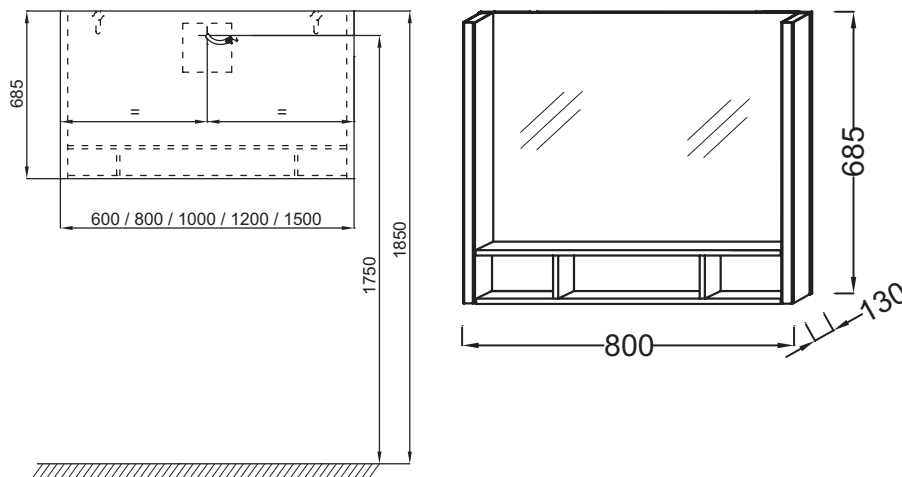

**EB1181**

**Коллекция:** TERRACE

**Отделки\*:**

NF - Без отделки

**Общие характеристики:**

**Преимущества для конечного пользователя**

- Уникальный дизайн: утонченная, элегантная геометрия линий создает современный дизайн
- Уникальная функциональность: коллекция Terrace оптимизирует доступное пространство, упрощает хранение туалетных принадлежностей благодаря внутренним полочкам
- Практичность: светодиодная подсветка с переключателем с инфракрасным датчиком
- Идеальное покрытие: роскошная отделка полочек из цельного дерева

**Технические характеристики**

- РАЗМЕРЫ (СМ) : 80 x 13 x 68.50
- МАТЕРИАЛ : Лак или натуральное дерево
- ELECTRICITE : 230В, 14.4Вт, класс II, IP 44
- ВЕС : 14 кг
- ТИП УСТАНОВКИ : Подвесная

**Связанные продукты**

- EB1186 : Мебель под раковину 80 см
- EXD112 : Подвесная раковина-столешница 80 см
- EXD9112 : Подвесная раковина-столешница 80\*49 см, с подсветкой
- 97223К, EB1193

**Технический чертёж**

Спецификация продукта : Зеркало 80 см. EB1181. Коллекция : TERRACE. РАЗМЕРЫ (СМ) : 80 x 13 x 68.50 см. ВЕС : 14 кг. МАТЕРИАЛ : Лак или натуральное дерево. ТИП УСТАНОВКИ : Подвесная. ELECTRICITE : 230В, 14.4Вт, класс II, IP 44.