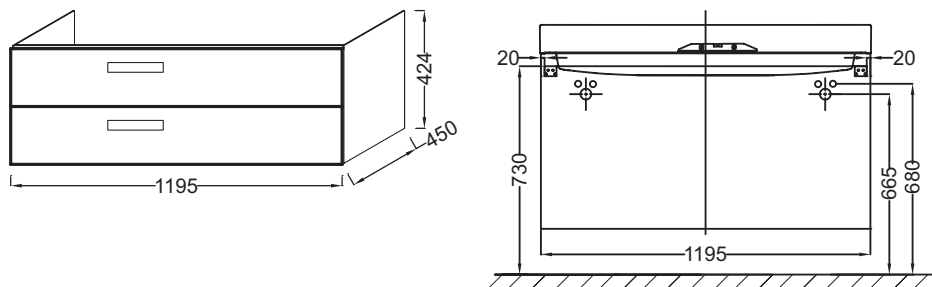

### Технические характеристики

- **РАЗМЕРЫ (CM) :** 119.50 x 45 x 42.40 см
- **МАТЕРИАЛ :** Лак или меламин
- **RANGEMENT :** 2 выдвижных ящика с механизмом «плавное закрытие»
- **FIXATION :** Установщику понадобится набор крепежей для монтажа на стену
- **ВЕС :** 34 кг
- **ТИП УСТАНОВКИ :** Подвесная
- **TYPE DE RANGEMENT :** Выдвижные ящики
- **ROBINETTERIE RECOMMANDÉE :** Смесители Stance - элегантность и легкость

### Продукты для комплектации

- **EXM112-Z :** Двойная подвесная раковина-столешница 120 x 46 см

### Технический чертёж

Спецификация продукта : Мебель для раковины-столешницы 120 см, 2 выдвижных ящика. EB1305. Коллекция : RYTHMIK. РАЗМЕРЫ (CM) : 119.50 x 45 x 42.40 см. ВЕС : 34 кг. МАТЕРИАЛ : Лак или меламин. ТИП УСТАНОВКИ : Подвесная. RANGEMENT : 2 выдвижных ящика с механизмом «плавное закрытие». TYPE DE RANGEMENT : Выдвижные ящики. FIXATION : Установщику понадобится набор крепежей для монтажа на стену. ROBINETTERIE RECOMMANDÉE : Смесители Stance - элегантность и легкость.