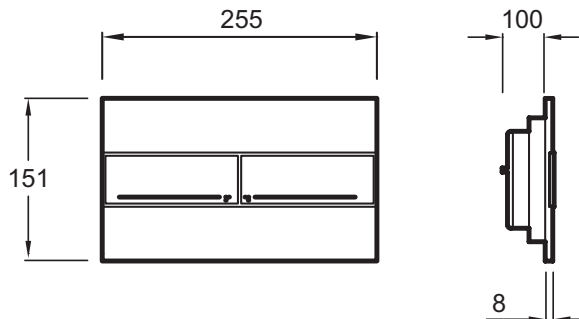

E4316

Коллекция: ОБЩАЯ КАТЕГОРИЯ

Отделки*:

00 - Белый

CP - Хром

38R - Хром/
велюр

Общие характеристики:

Технические характеристики

- ВЕС : 0.3 кг
- SIMPLE TOUCHE/DOUBLE TOUCHE : Двойная кнопка смыва

- МАТЕРИАЛ : N/A

Общая информация

Спецификация продукта : Панель для двойного смыва. E4316. Коллекция : ОБЩАЯ КАТЕГОРИЯ. ВЕС : 0.3 кг. МАТЕРИАЛ : N/A. SIMPLE TOUCHE/DOUBLE TOUCHE : Двойная кнопка смыва.